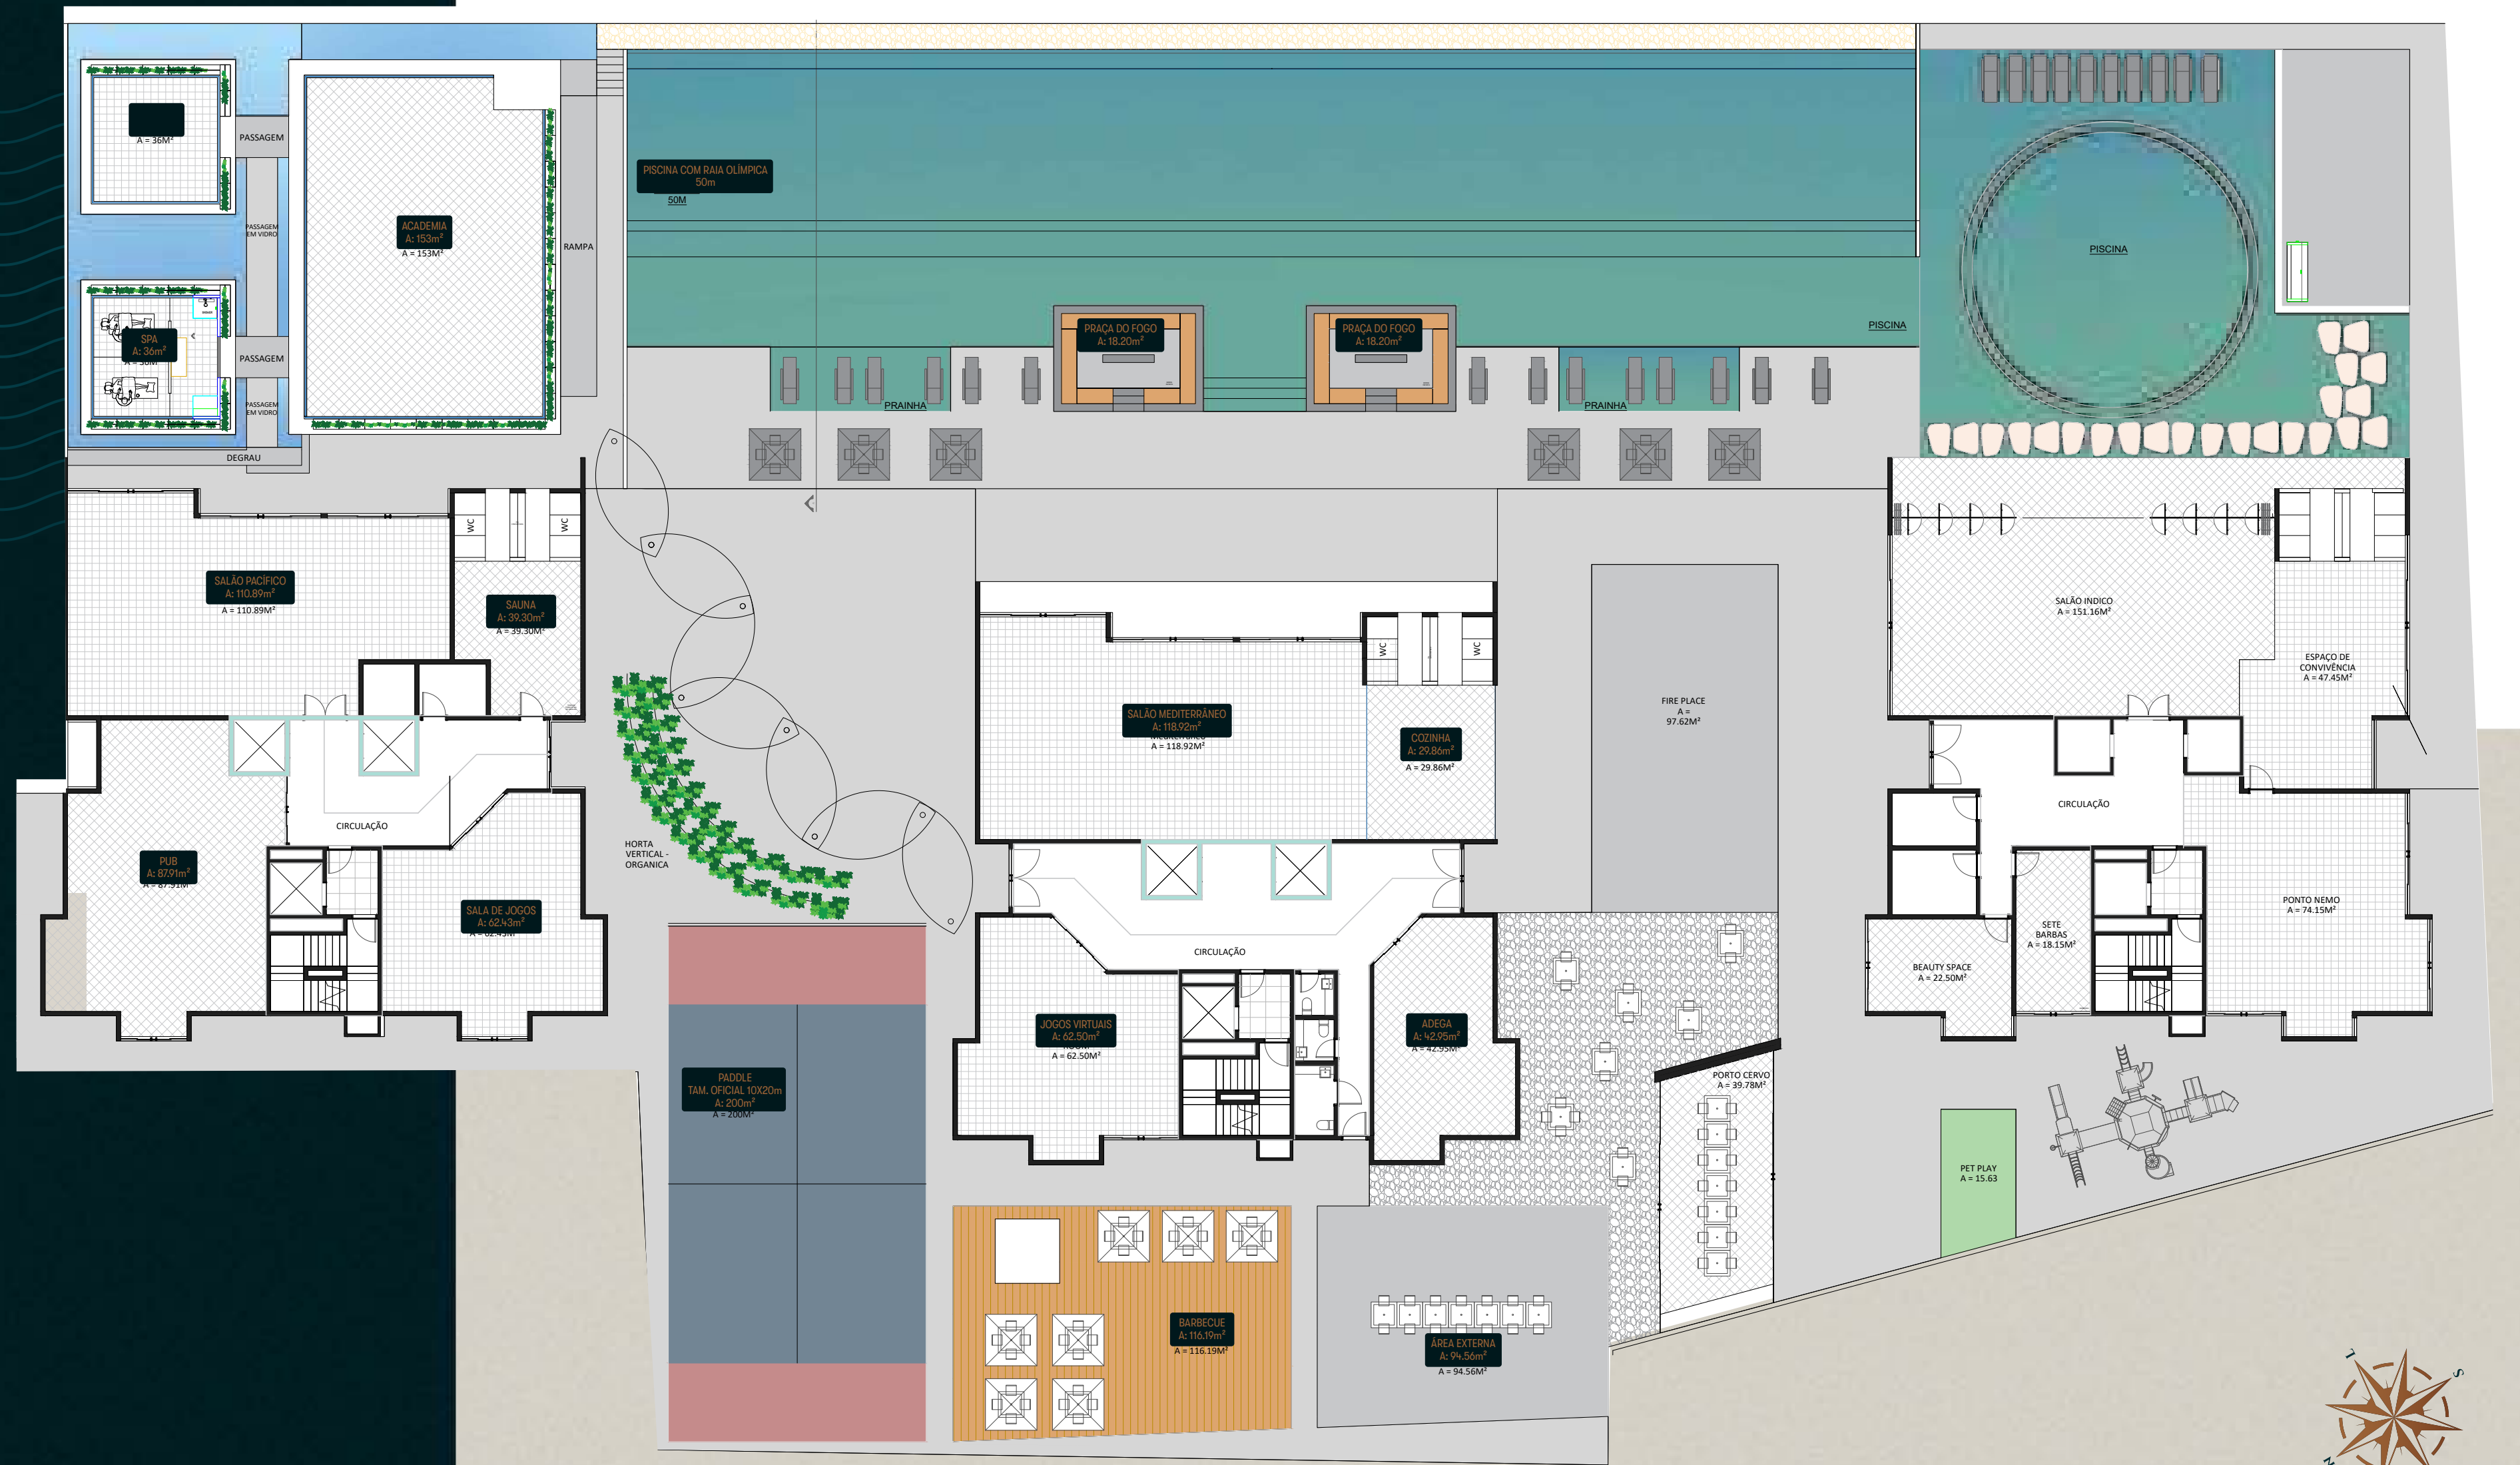

**BRAVA
OCEAN**
HOME CLUB

HALL DE ENTRADA

PENSADO PARA ENCANTAR

Cada espaço do Brava Ocean Home Club foi pensado nos mínimos detalhes, para o máximo conforto dos moradores e suas visitas. Ambientes projetados para agradar todos os seus sentidos.

PLANTA LAZER

4.500 m²

PISCINA COM 50M DE RAIA

MAIS DE 3 ITENS DE LAZER

- Piscina com raia de 50m
- Piscina infantil
- Fireplace
- Prainha
- Padel
- Beach tennis
- Bicicletário
- Horta
- Yoga
- Academia
- Spa
- Sauna
- 3 Salões de festas
- Espaço de convivência
- Game room
- Sala de poker
- Pub
- Show kitchen
- Winebar
- Casa da pizza
- 2 Espaços BBQ
- Playground
- Espaço kids
- Beauty center
- Espaço pet
- Deck piscina
- Redário
- Coworking
- Minimercado
- Espaço bike
- Lounge gourmet