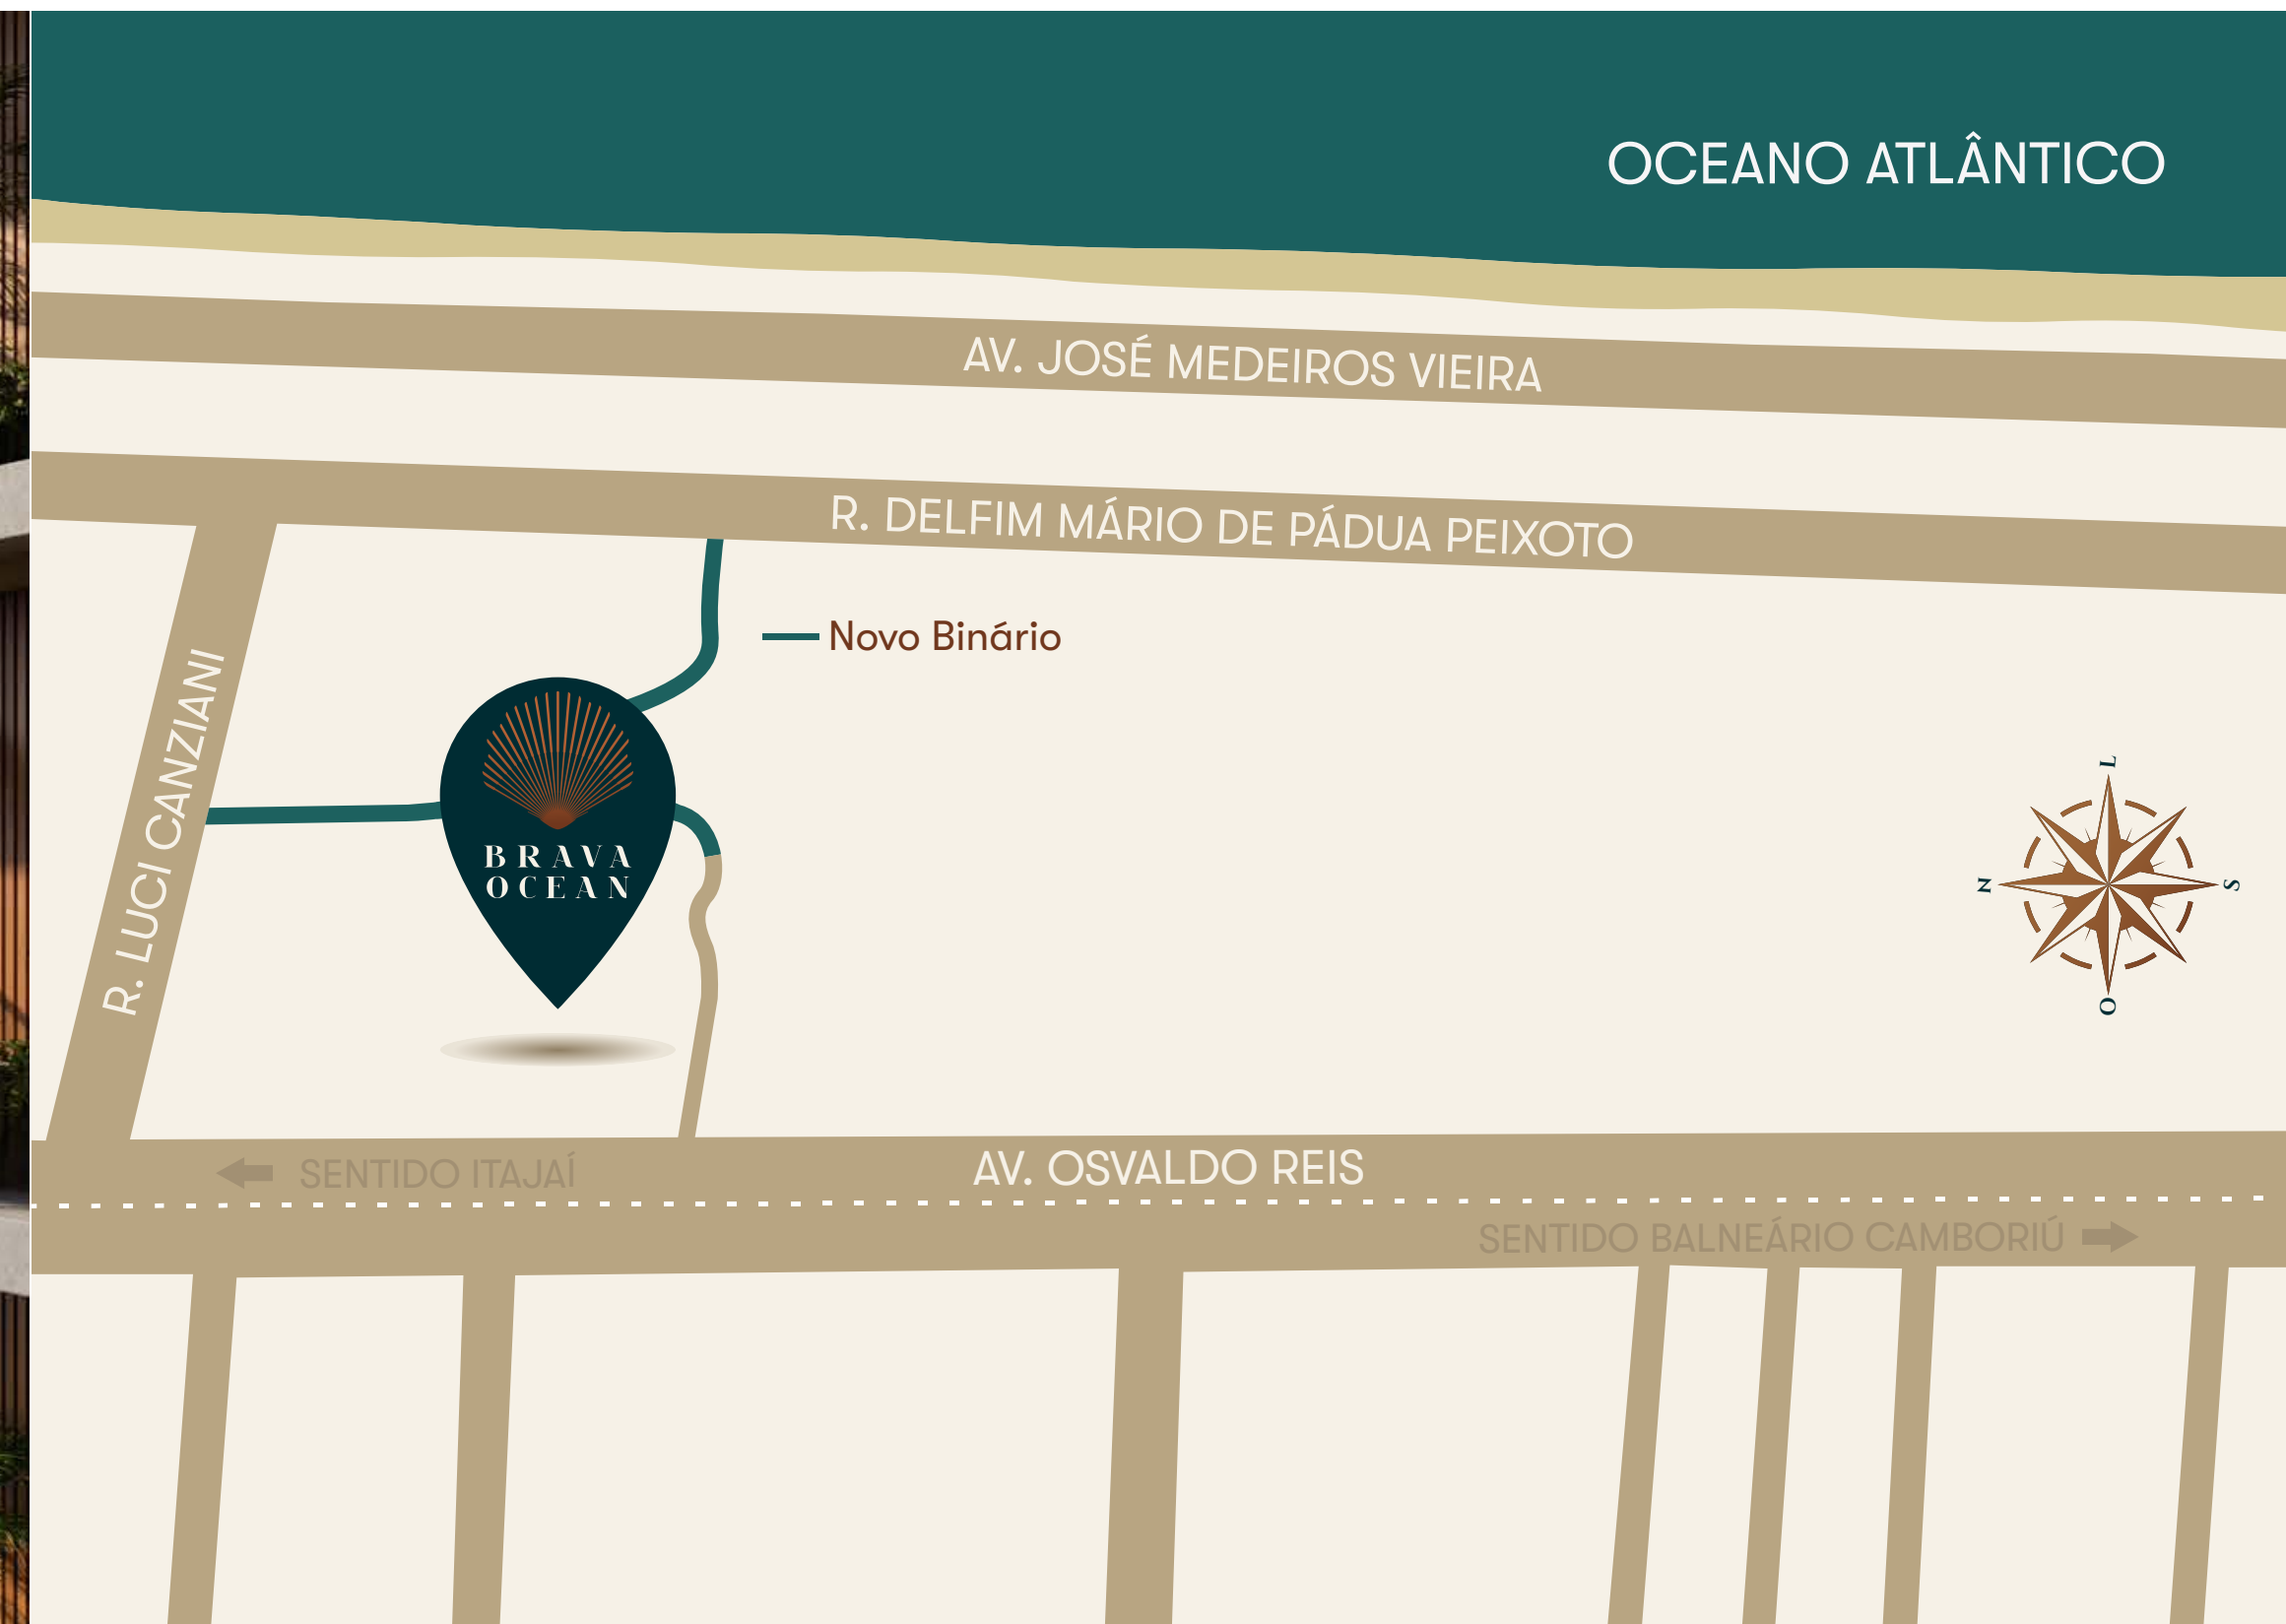

BRAVA  OCEAN

RUA CABO PM ANTÔNIO RUDOLF, 155 | PRAIA BRAVA | ITAJAÍ

BRAVA OCEAN
HOME CLUB

VIVA A INSPIRAÇÃO DO MAR