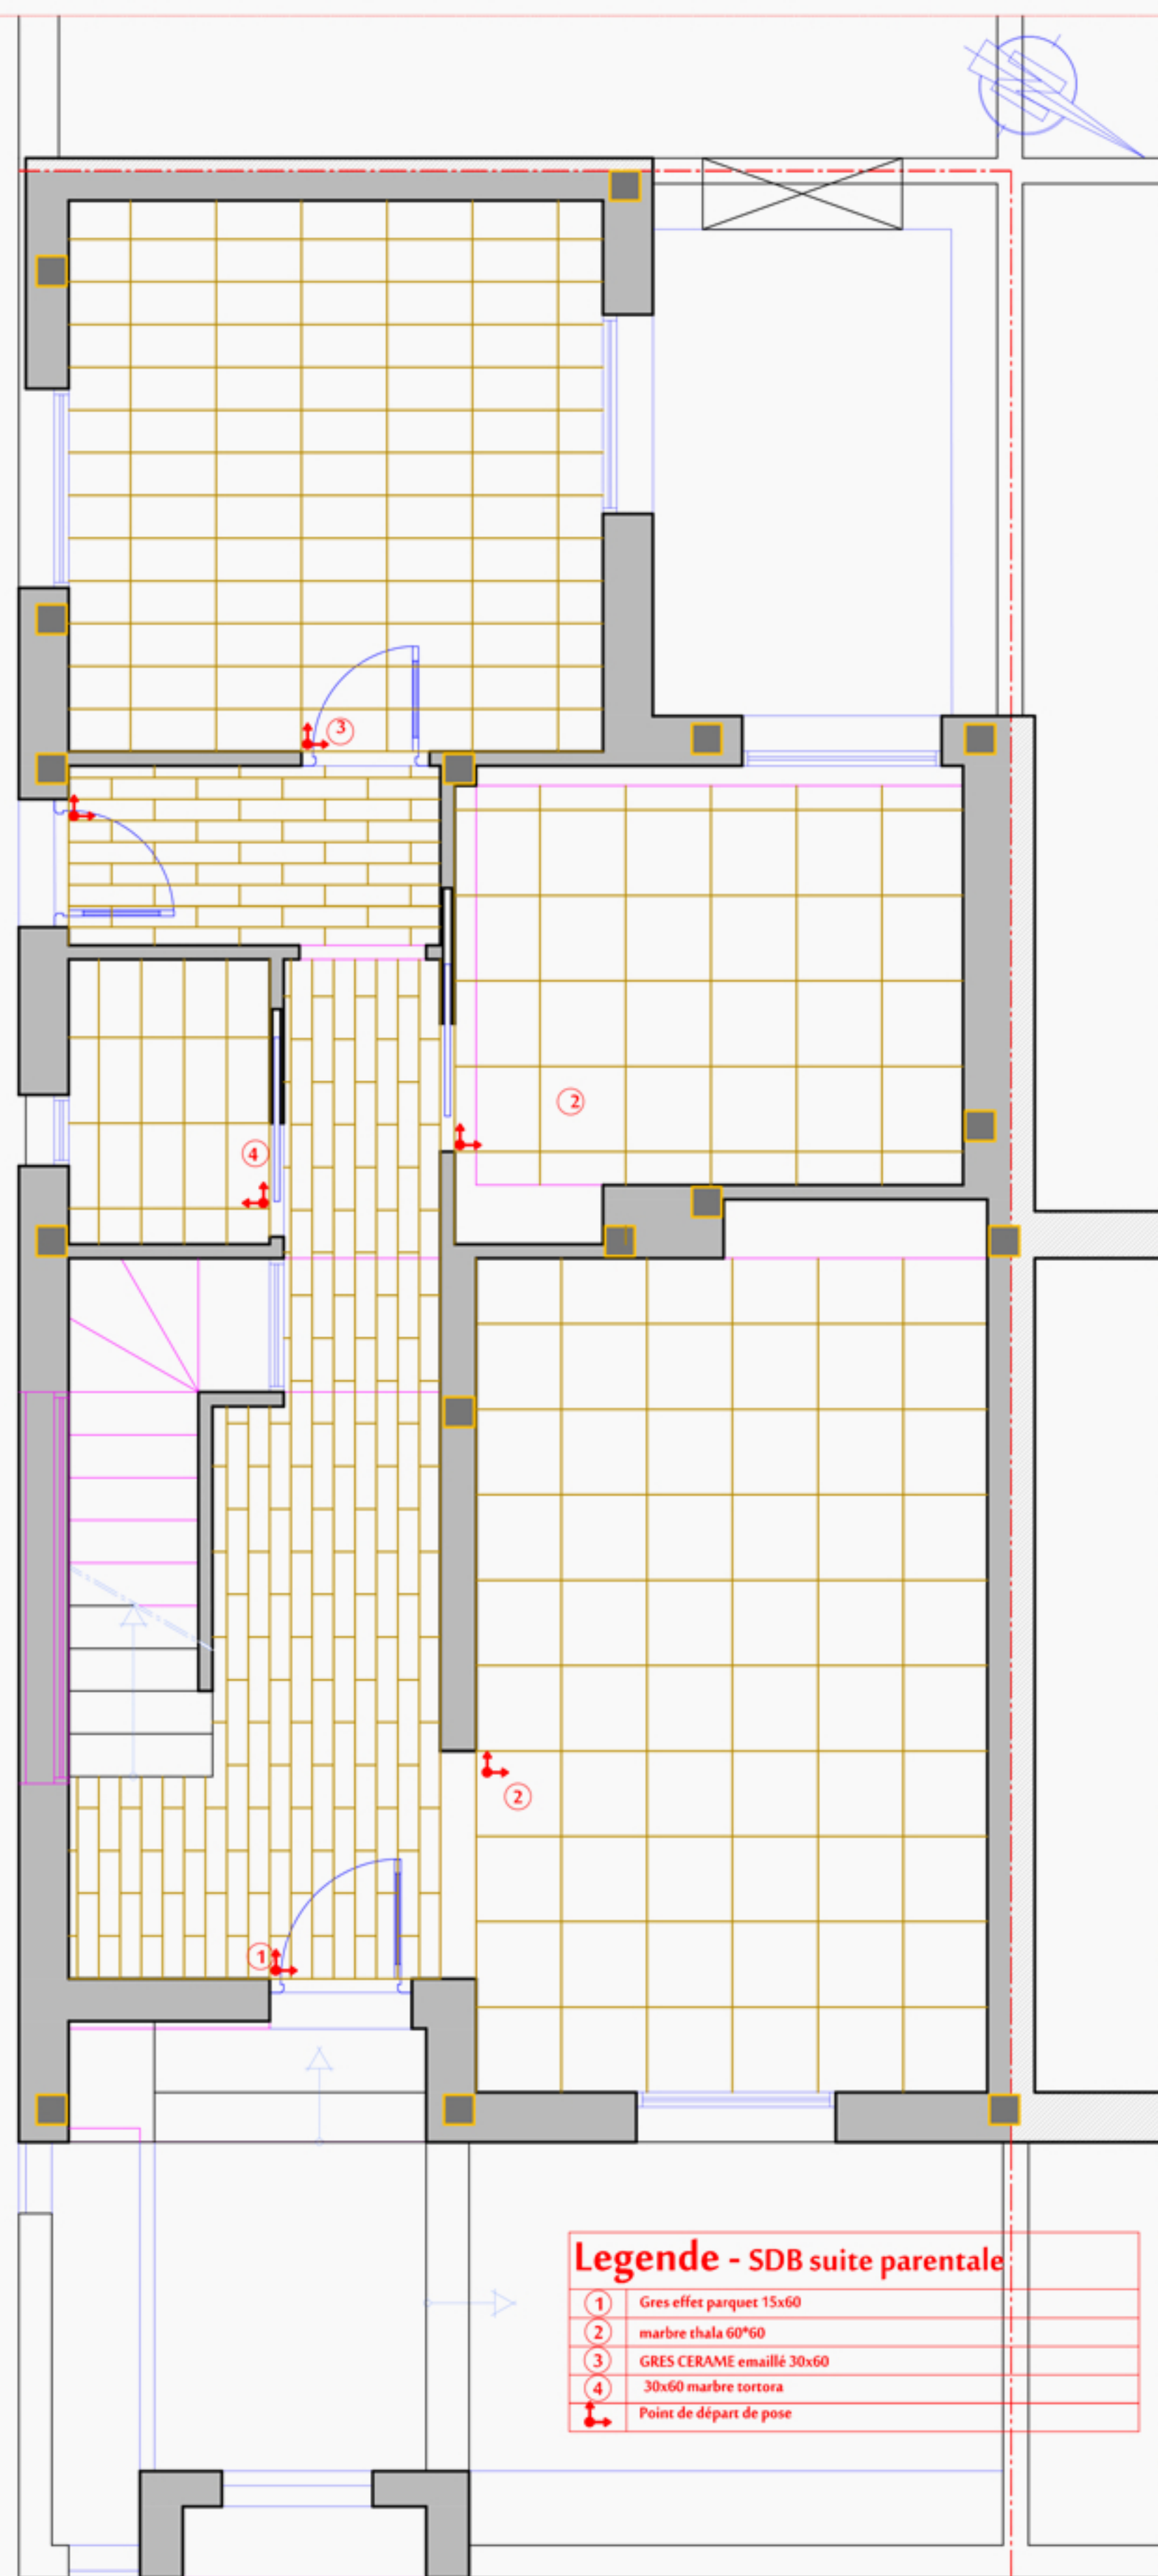

Villa à EL Mourouj

- Legende - SDB suite parentale**
- ① Gres effet parquet 15x60
 - ② marbre thala 60*60
 - ③ GRES CERAME emaille 30x60
 - ④ 30x60 marbre tortora
 - ↔ Point de départ de pose

Plan calepinage de RDC
avec les details techniques

Salon