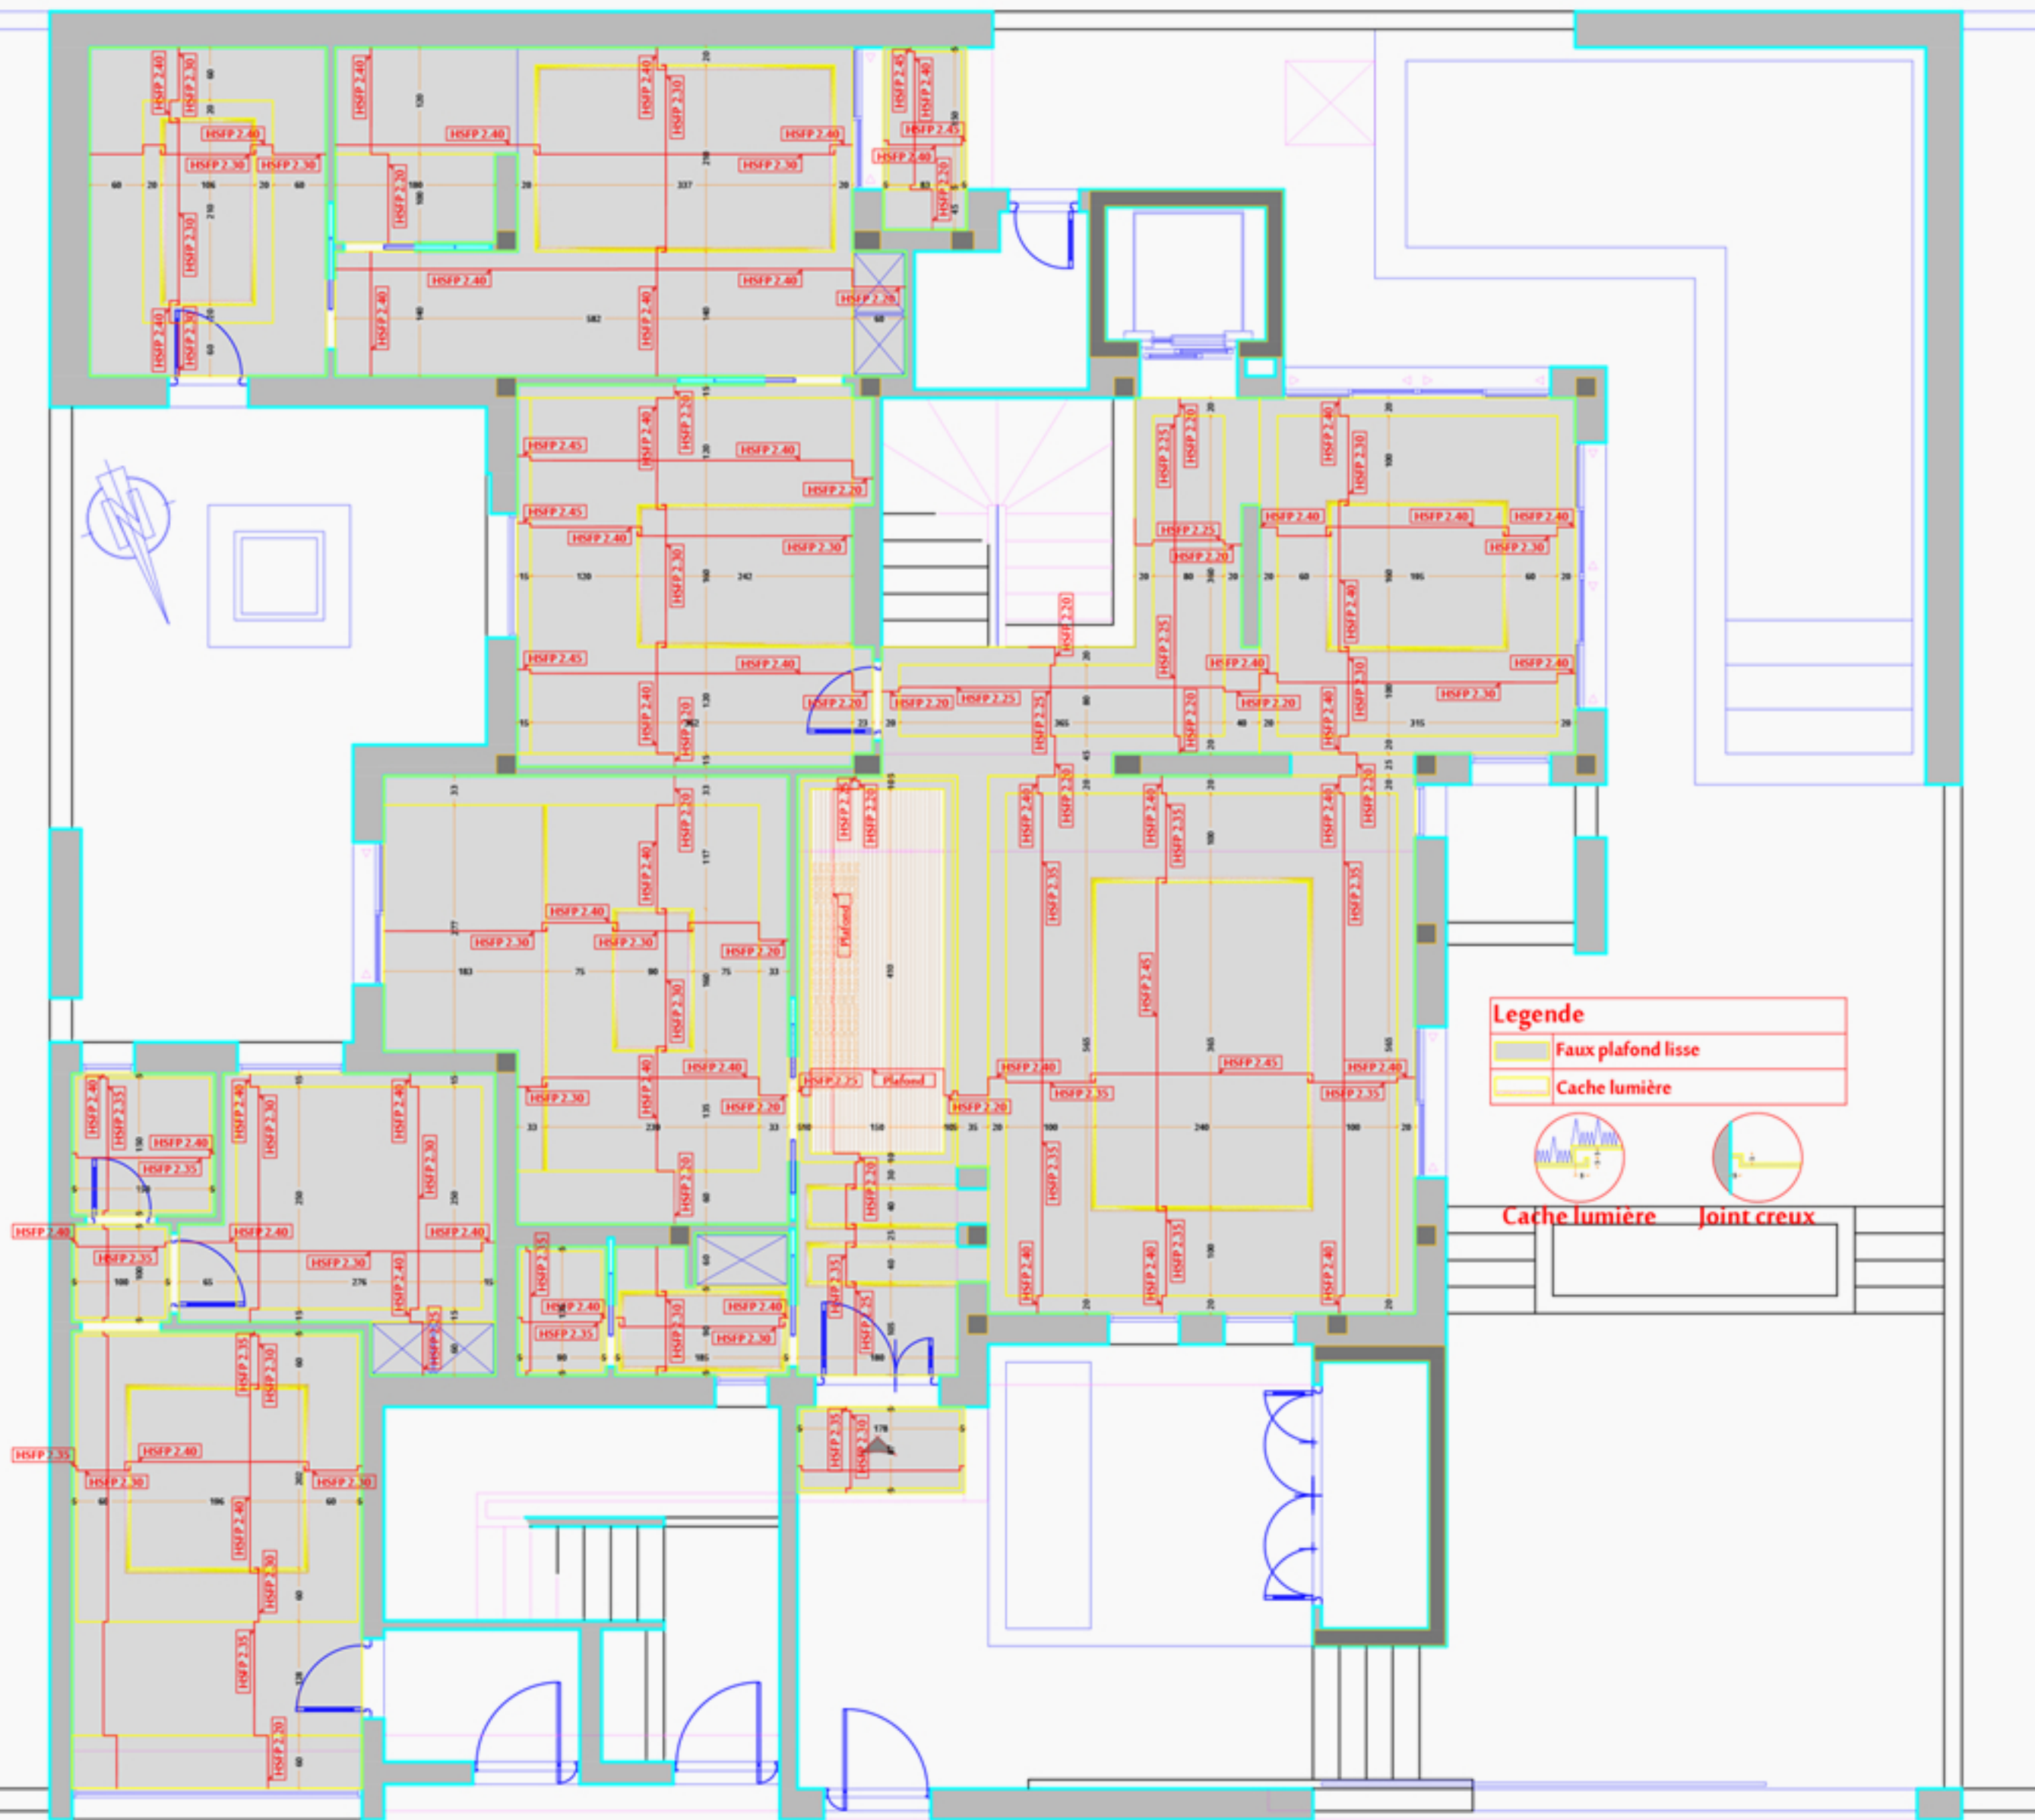

# Villa Cité Ennacer

Plan faux plafond de RDC  
avec les details techniques

Salle a manger

Salon