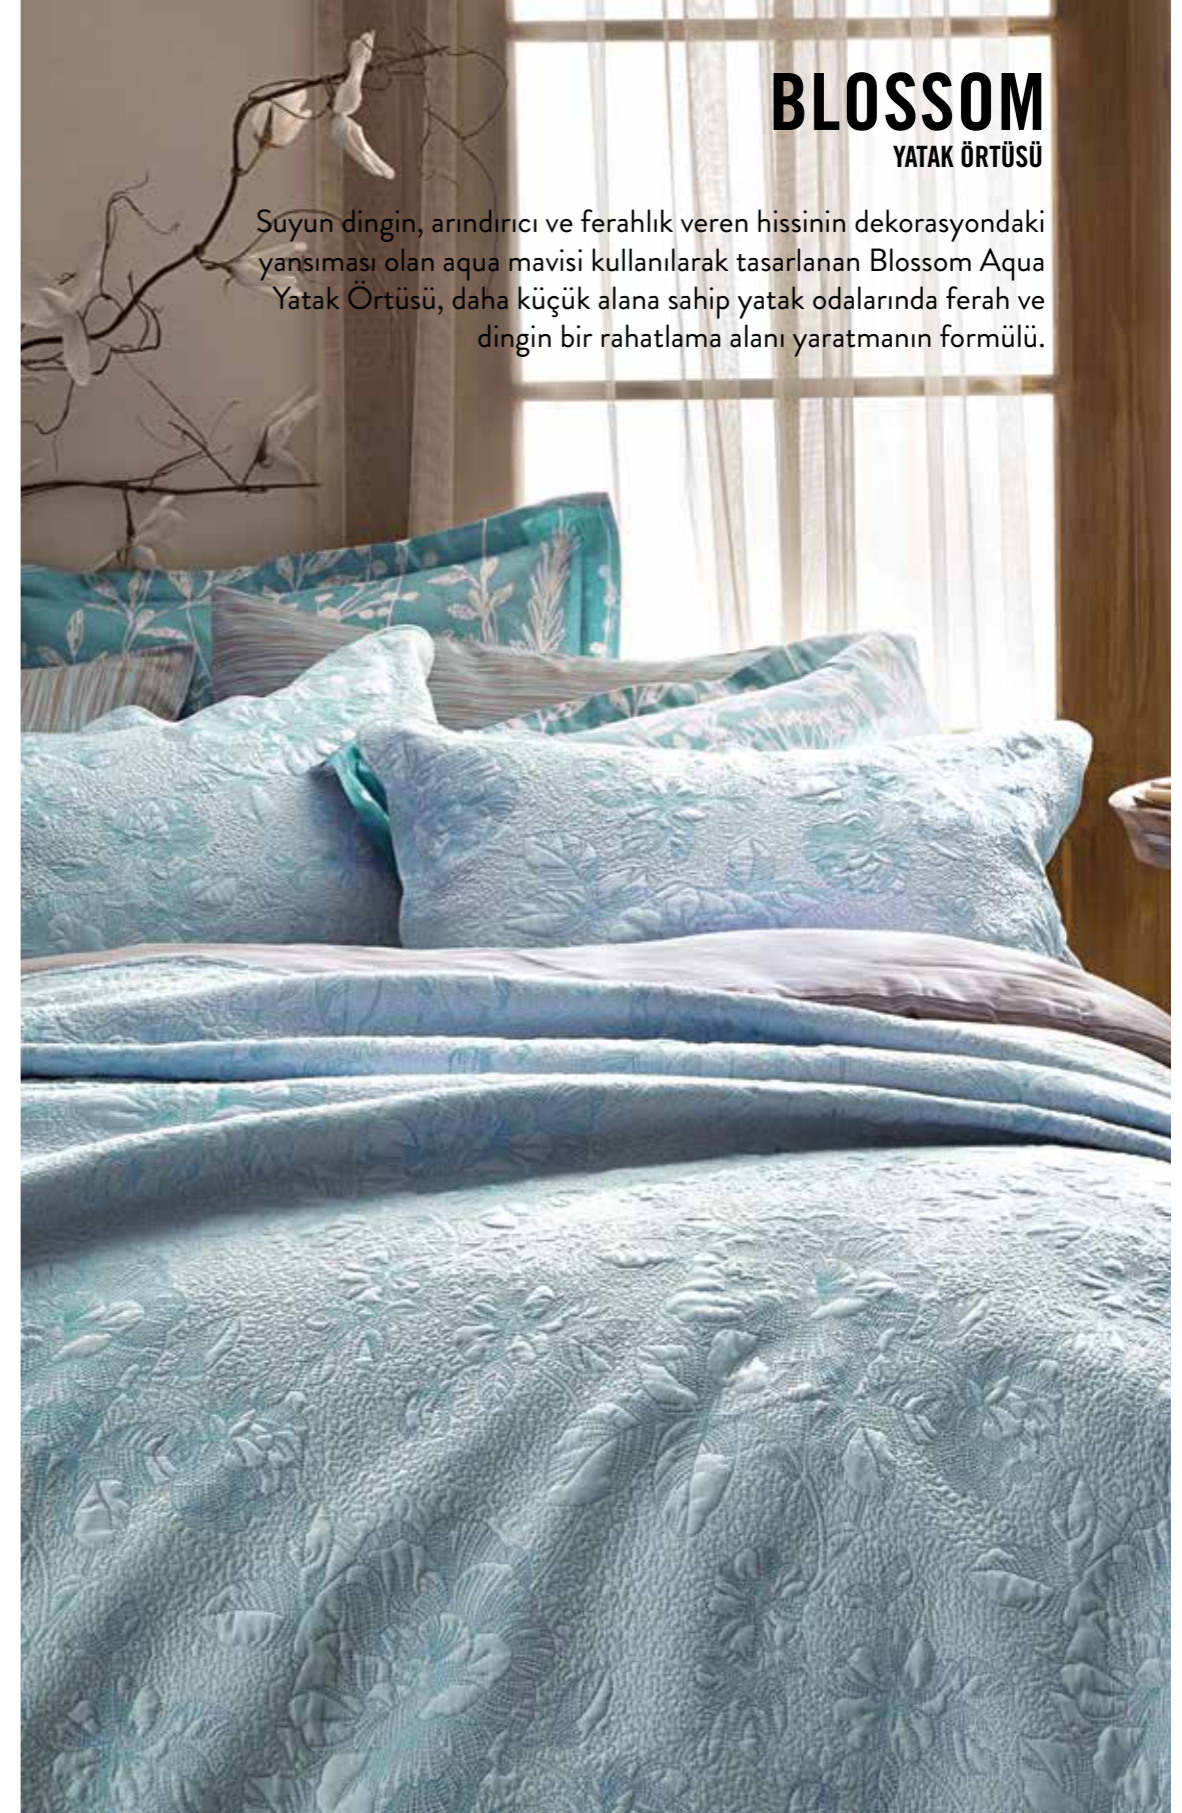

DAISY, Jakar Dokumalı Yatak Örtüsü, Çift Kişilik, Bej, ₺199.⁹⁰

BIRDS, %100 Pamuk, HD Baskılı Saten, 82 Tel Dokuma Sıklığı, Çift Yönlü Kullanım, Çift Kişilik Nevresim Takımı, ₺219.⁹⁰

ASH, Ahşap Aksesuarlı Beton Sarkıt, Ø: 40 cm, ₺709.⁹⁰ ₺532.⁴³, %25 tanıtım indirimi

BLOSSOM, Nakışlı Yatak Örtüsü, Çift Kişilik, Aqua, ₺179.⁹⁰

RIVER, %100 Pamuk, Saten, 82 Tel Dokuma Sıklığı, Çift Yönlü Kullanım, Çift Kişilik Nevresim Takımı, ₺189.⁹⁰