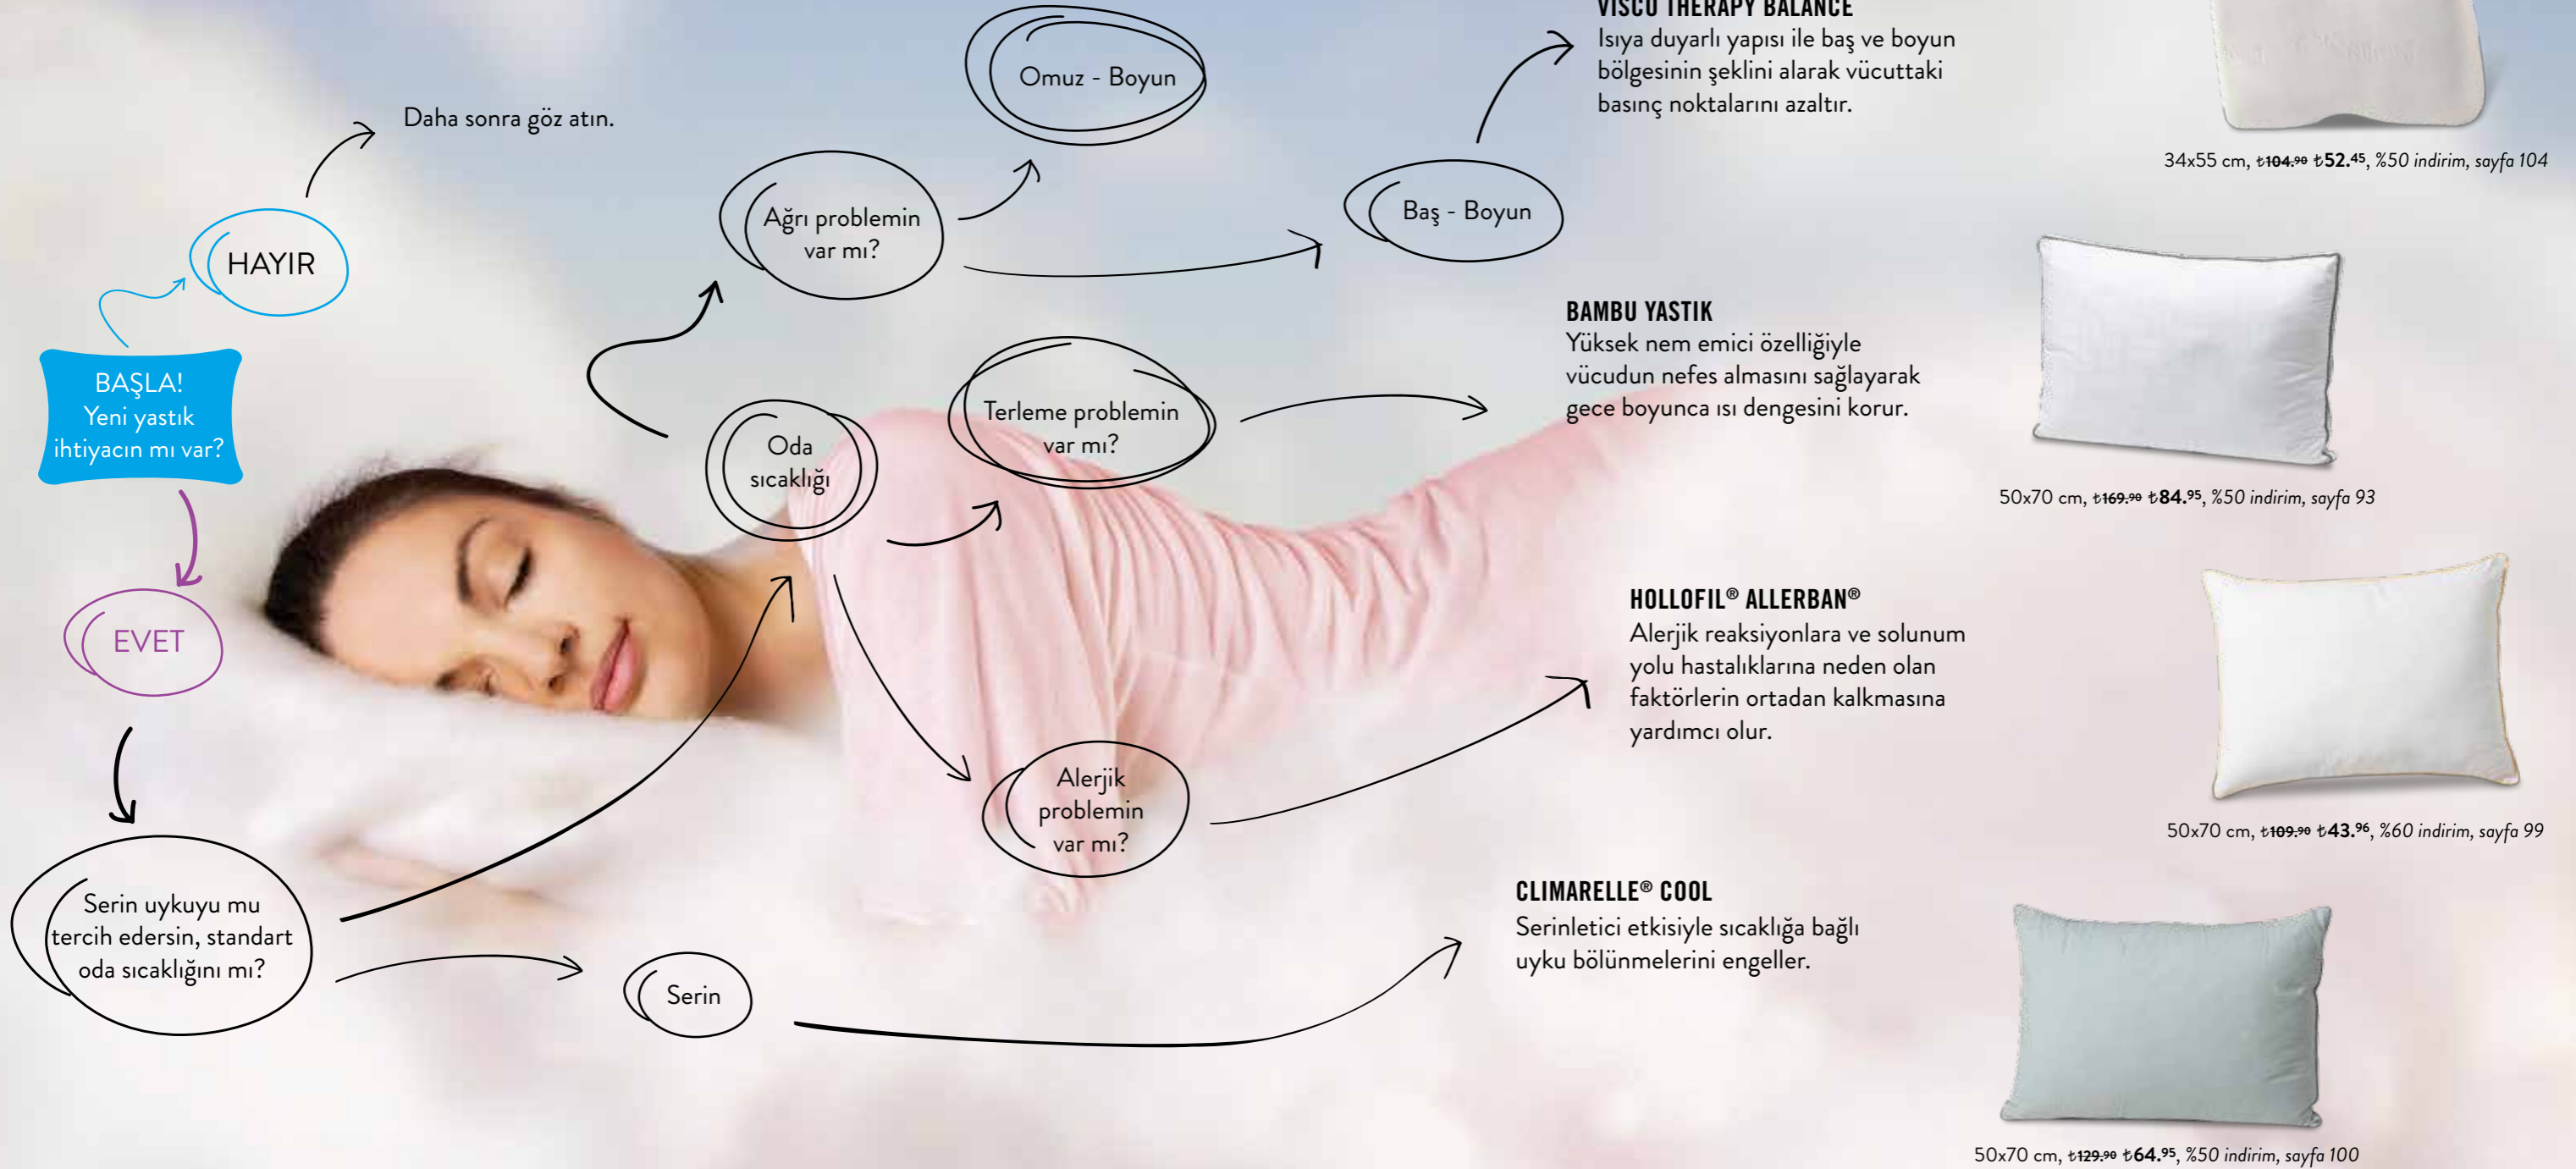

HANGİ YASTIK?

Uykunun yenileyen ve onaran gerçek etkisini deneyimleyebilmenin en can alıcı noktalarından biri de doğru yastık seçimi. Eğer vücudunuzun ihtiyaçlarına uygun bir yastığa sahip değilseniz henüz kaliteli bir uykuyu deneyimlememişsiniz demektir. Acaba yastığınız gerçekten sizin için en doğru seçim mi? Bunu öğrenmek için hemen sizi gerçek uyku deneyimine taşıyacak olan yastığınızla tanıştıracak küçük testimize göz atın!