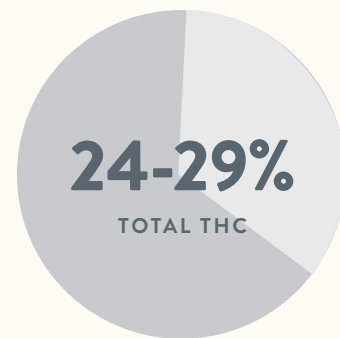

TOP TERPENES

- **CARYOPHYLLENE**
  cinnamon, cloves
- **LIMONENE**
  citrus, orange, lemon
- **MYRCENE**
  peppery, spicy, hoppy

Keep up the pace, relax your mind, and sail through the day with CannDescent Cruise.™