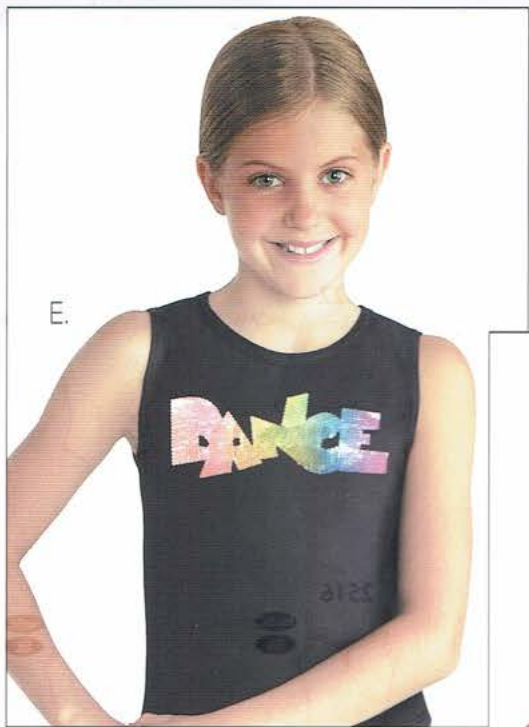

Sizes: IC MC LC
SA MA LA XLA

D. Dance Heart Jumble

1199-017

White cotton halter top with red puff and glitter screenprint.

Sizes: IC MC LC
SA MA LA XLA

E.

E. Rainbow Dance
 1194-017
 Black cotton top
 with metallic rainbow
 foil appliqué.
 Sizes: MC LC
 SA MA LA XLA