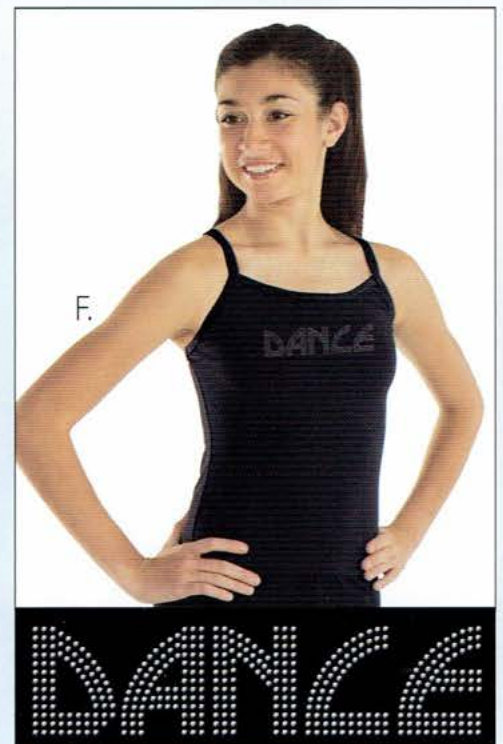

1065-017
Light blue shirt

B. Me like dance

1066-017
Pink shirt

C. Shake me booty

1063-017
Light blue shirt

D. Take me to dance

1064-017
Pink shirt

E. Dance Shadow Shirt

1172-017
Silver nailhead appliqué on black cotton Lycra® camisole top.

Sizes: IC MC LC
SA MA LA XLA

F. Rhinestone Dance Shirt

1179-017
Rhinestone appliqué on black cotton Lycra camisole top.

Sizes: IC MC LC
SA MA LA XLA