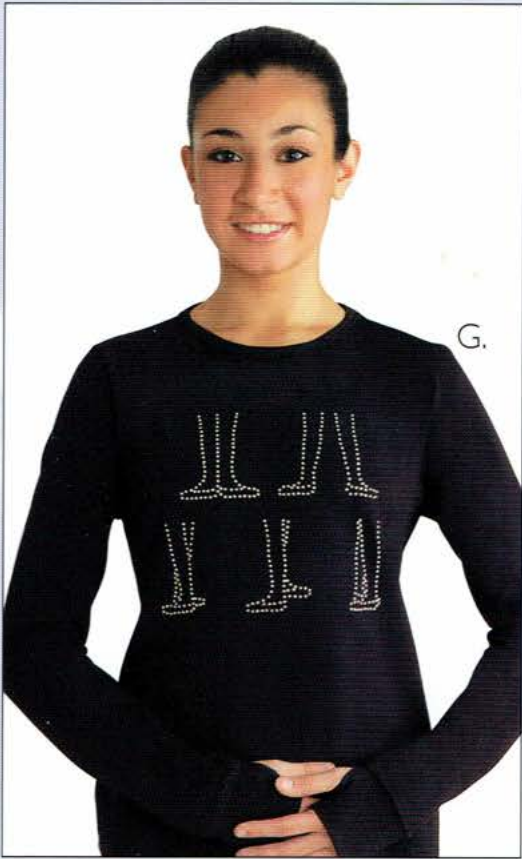

1172-017
Silver nailhead appliqué on black cotton Lycra® camisole top.

Sizes: IC MC LC
SA MA LA XLA

F. Rhinestone Dance Shirt

1179-017
Rhinestone appliqué on black cotton Lycra camisole top.

Sizes: IC MC LC
SA MA LA XLA