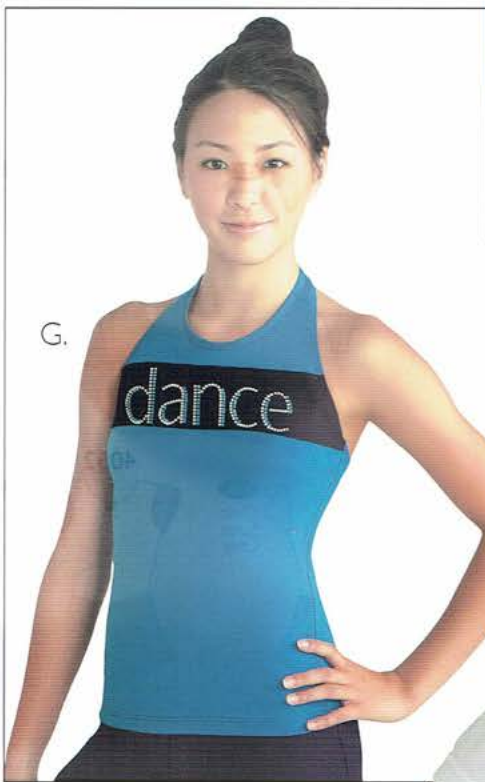

G.

G. Square Dance
1193-017
Square colored DANCE
nailhead appliqué on
Tencel® halter top.
Sizes: SA MA LA XLA