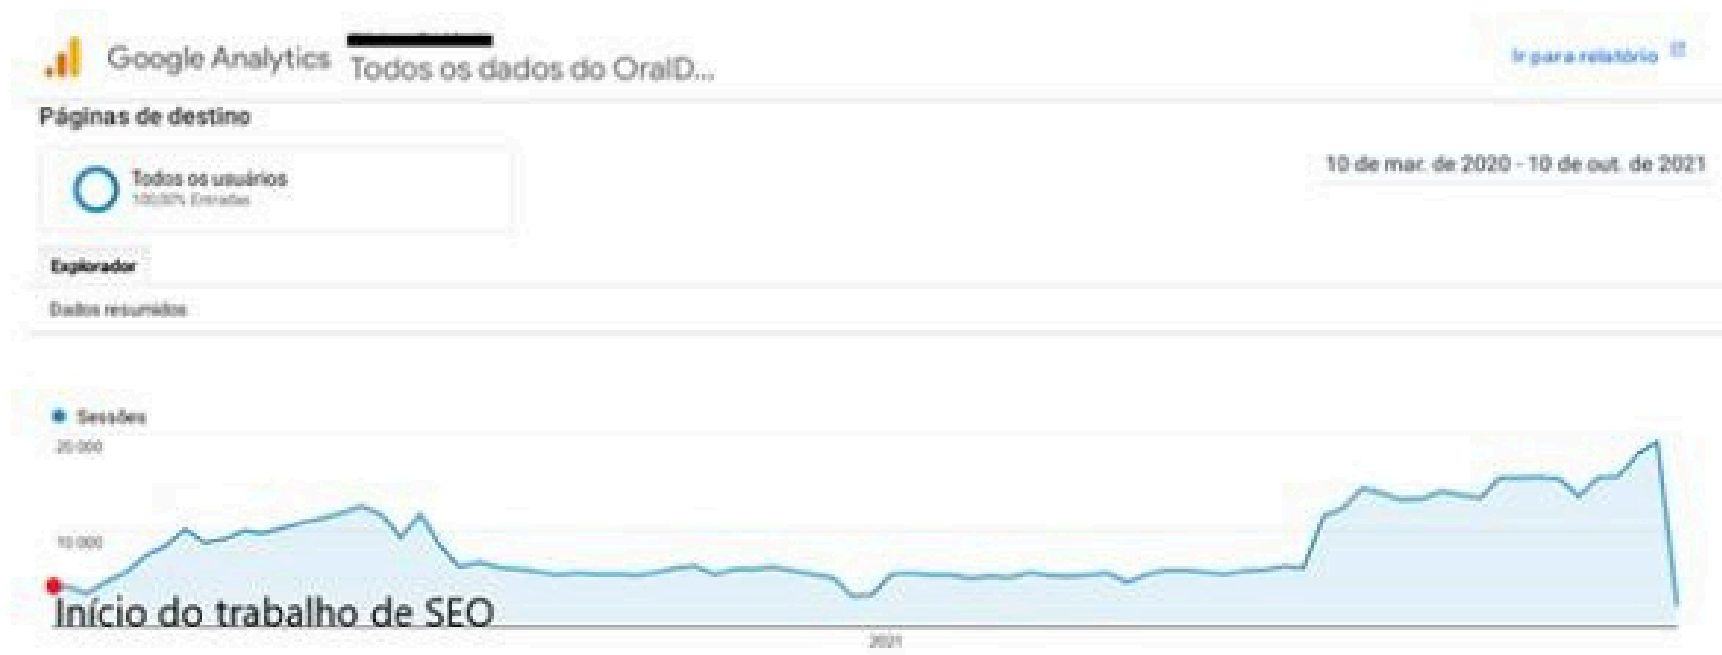

Dados Google Analytics