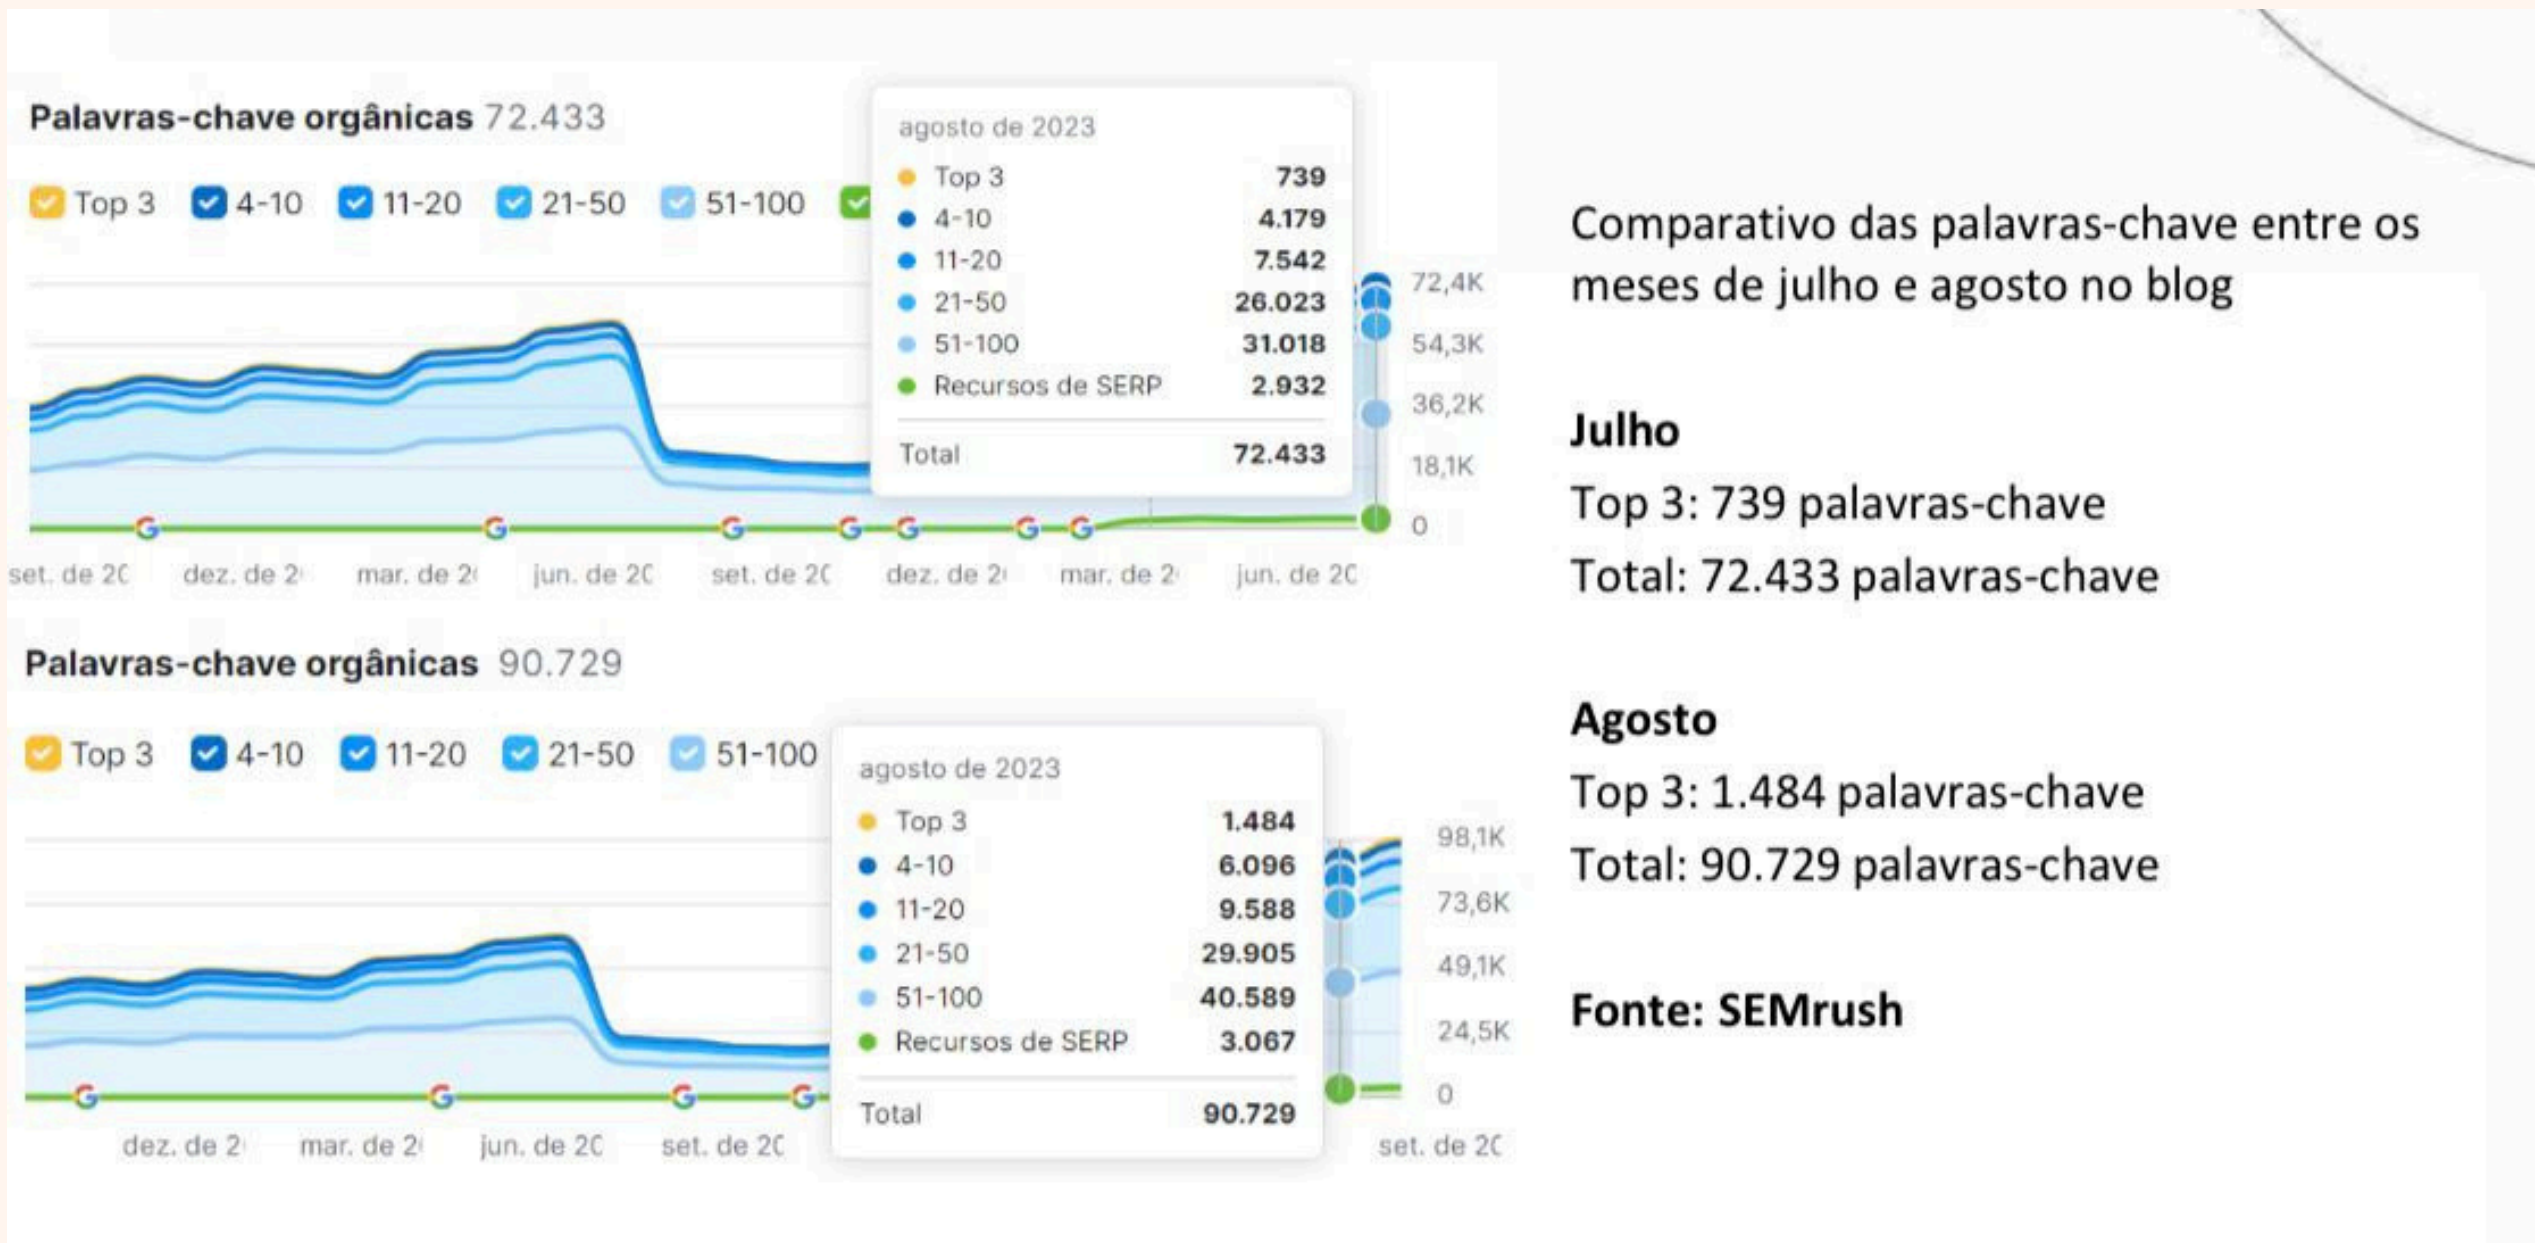

Fonte: SEMrush

Blog

Fonte: SEMrush

Agosto

Site

Fonte: SEMrush

Blog

Fonte: SEMrush

- Crescimento de 5% ao mês no cenário ideal;
- Crescimento até dezembro/23: 374.375 mil visitas.

Fonte: SEMrush

Comparativo do tráfego orgânico entre os meses de junho e julho no site

Julho

Tráfego orgânico: 698.658