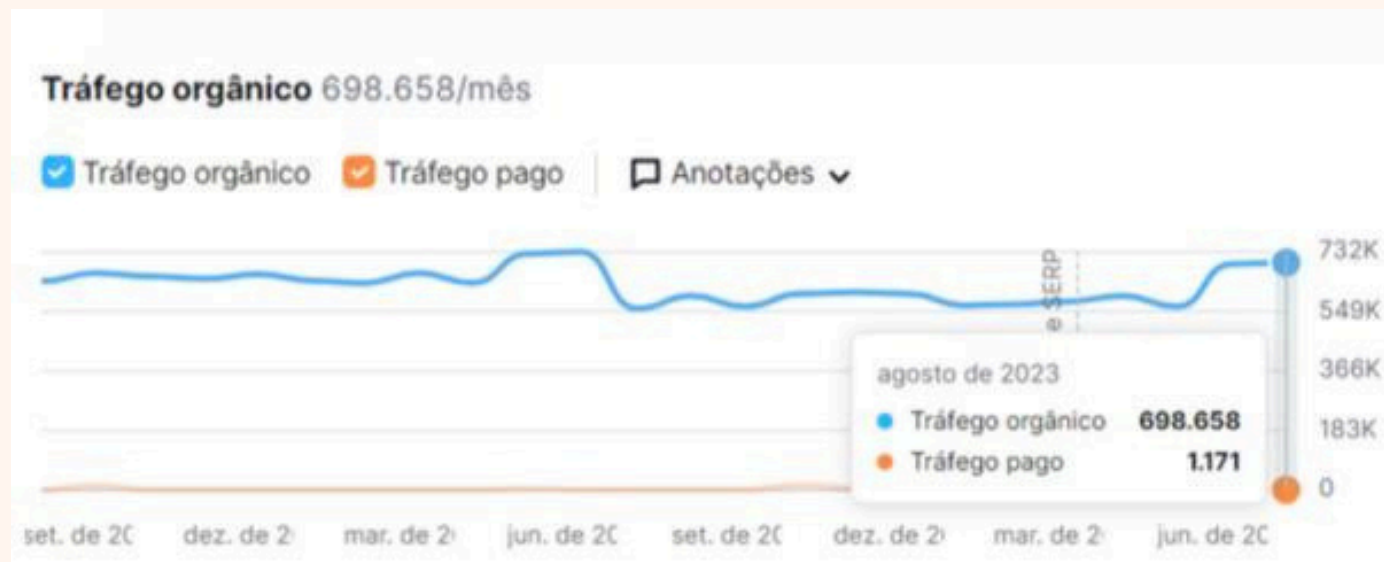

Tráfego orgânico 158.371/mês

Tráfego orgânico 307.148/mês

Comparativo do tráfego orgânico entre os meses de julho e agosto no blog

Julho

Tráfego orgânico: 152.830

Agosto

Tráfego orgânico: 307.148

Expectativa de crescimento

- Crescimento de 5% ao mês no cenário ideal;
- Crescimento até dezembro/23: 374.375 mil visitas.

Fonte: SEMrush

Comparativo do tráfego orgânico entre os meses de junho e julho no site

Julho

Tráfego orgânico: 698.658

Agosto

Tráfego orgânico: 847.551

Expectativa de crescimento

- Crescimento de 5% ao mês no cenário ideal;
- Crescimento até dezembro/23: 1.030 milhão visitas.

Fonte: SEMrush

Estimated Traffic Trend

Notes ▾

Pesquisa orgânica: [Redacted]