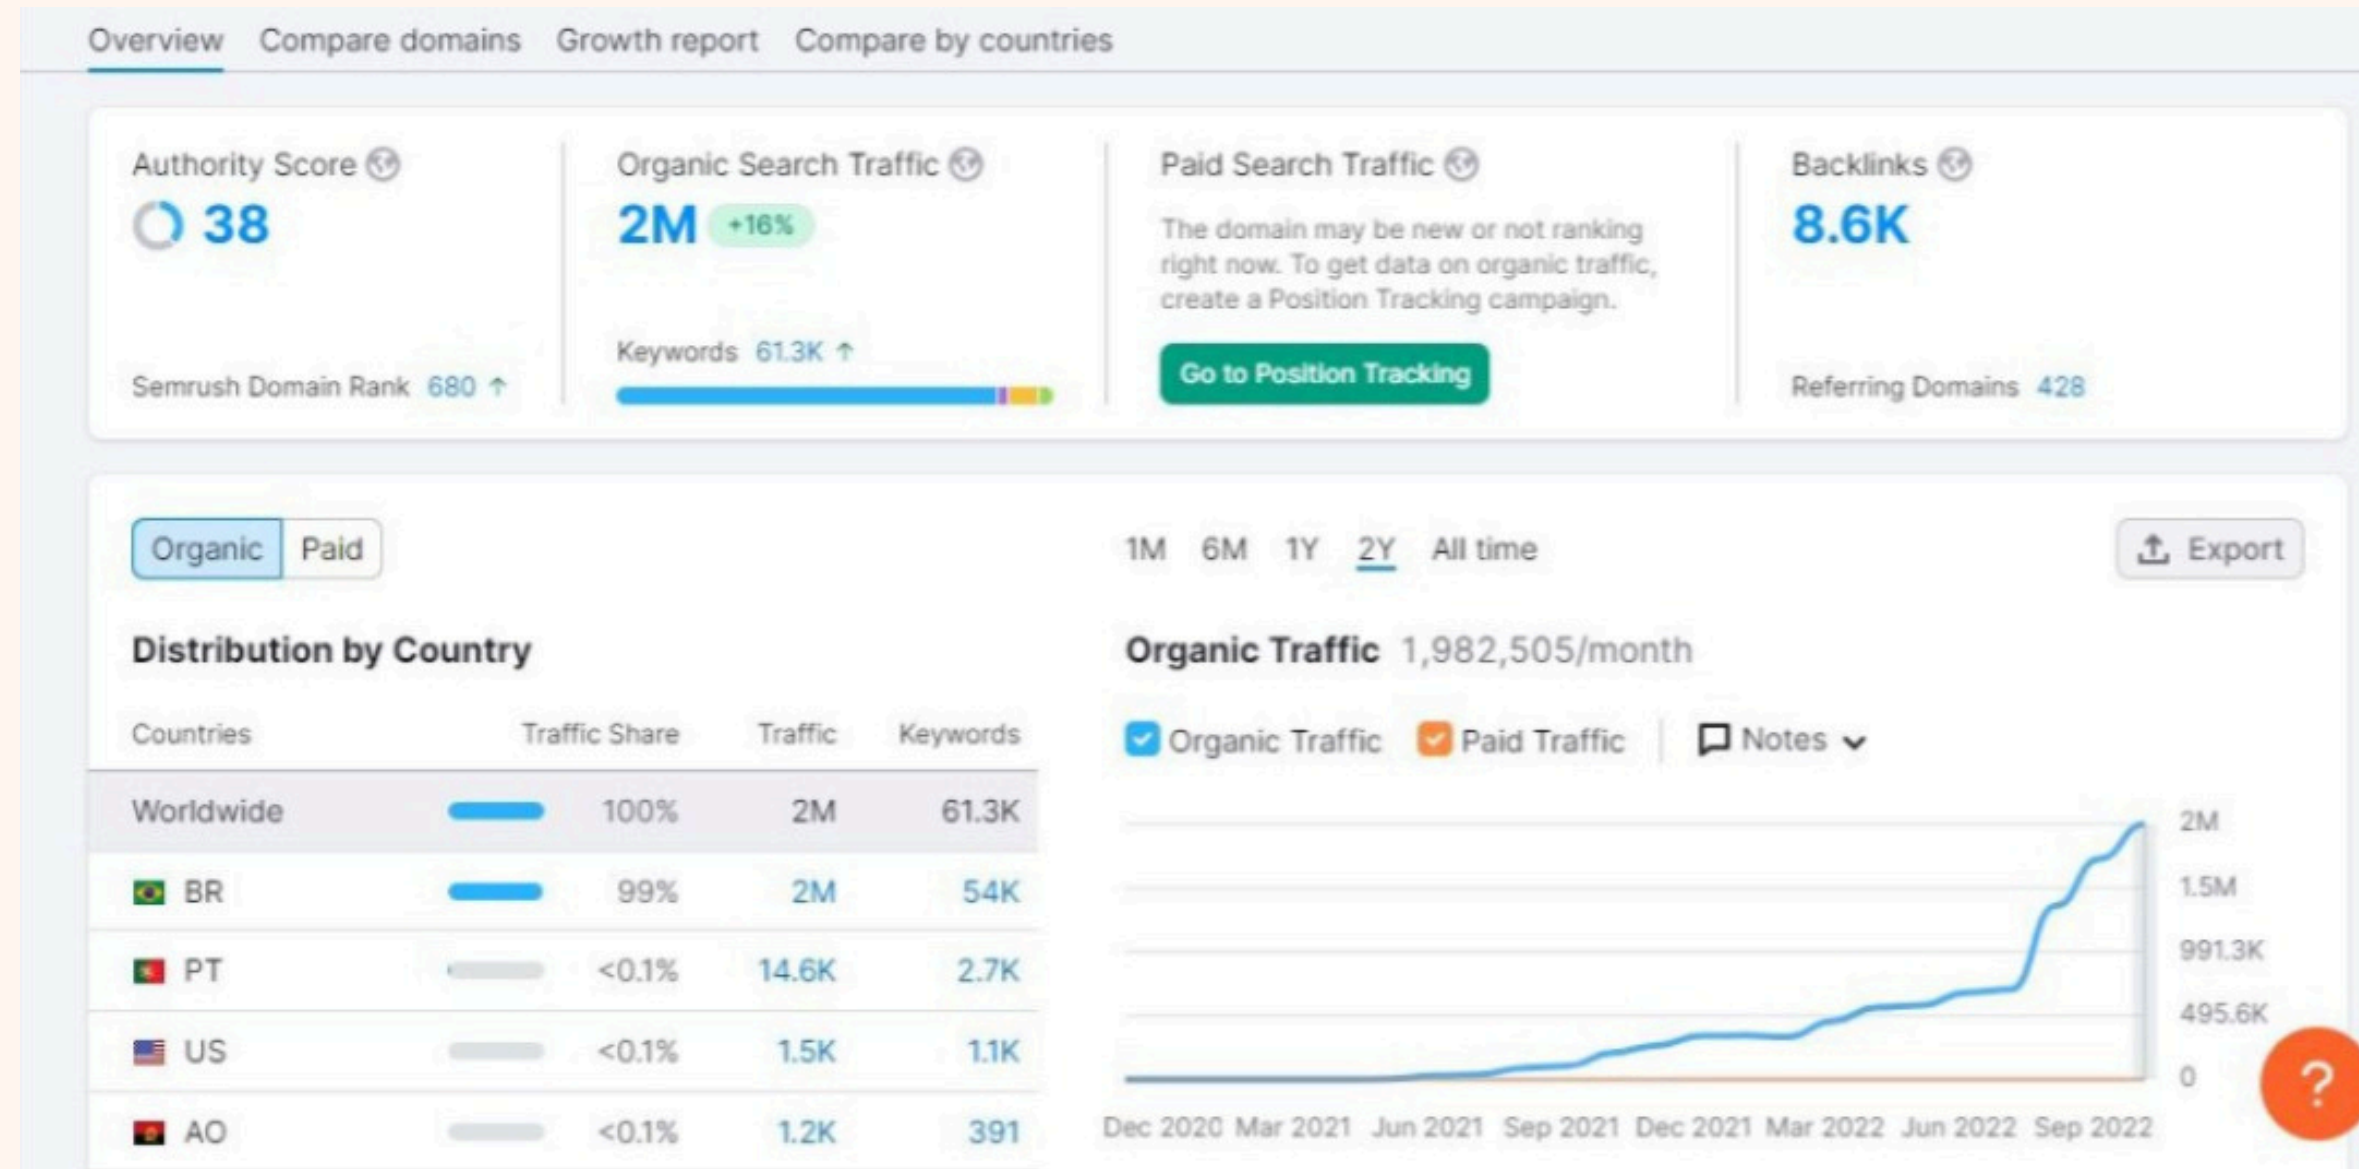

Amostra de resultados

SEO | Gerenciamento de rede social

SEO

Authority Score 44 Ranking do domínio na Semrush 880 ↑	Tráfego Orgânico 1M +18% Palavras-chave 197,9K ↑	Tráfego Pago 3,4K +1.758% Palavras-chave 31 ↑	Backlinks 22,9K Domínios de referência 765
---	---	--	--

Orgânicos Pago

Distribuição por país

Países	Proporção de tráfego	Tráfego	Palavras-ch.
Todos os países	100%	1M	214K
BR	99%	1M	197,9K
PT	<0,1%	6,8K	6K
AO	<0,1%	996	1,3K
Outro	<0,1%	4,2K	8,8K

Tráfego orgânico 1.001.661/mês

1M 6M 1A 2A Tempo total

Tráfego orgânico Tráfego pago | Anotações

Palavras-chave orgânicas 197.897

Top 3 4-10 11-20 21-50 51-100 Recursos de SERP

Exportar

?

Total de cliques

581 mil

- Crescimento de 5% ao mês no cenário ideal;
- Crescimento até dezembro/23: 374.375 mil visitas.

Fonte: SEMrush

Comparativo do tráfego orgânico entre os meses de junho e julho no site

Julho

Tráfego orgânico: 698.658