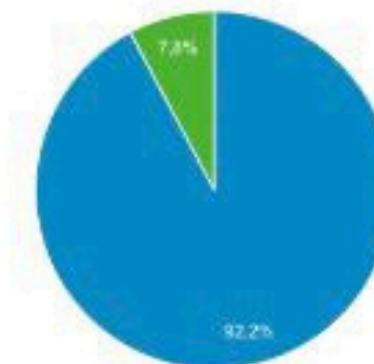

abril de 2021

maio de 2021

junho de 2021

julho de 2021

agosto de 2021

setembro de 2021

outubro de 2021

Usuários

65.239

Novos usuários

66.041

Sessões

74.654

Número de sessões por usuário

1,14

Visualizações de página

Gerenciamento de rede social

Público alcançado ⓘ

Os dados demográficos do público não estão disponíveis para esse período. Selecione o período dos últimos 7 a 30 dias.

Atividade do perfil ⓘ

x 17 mar - 14 jun