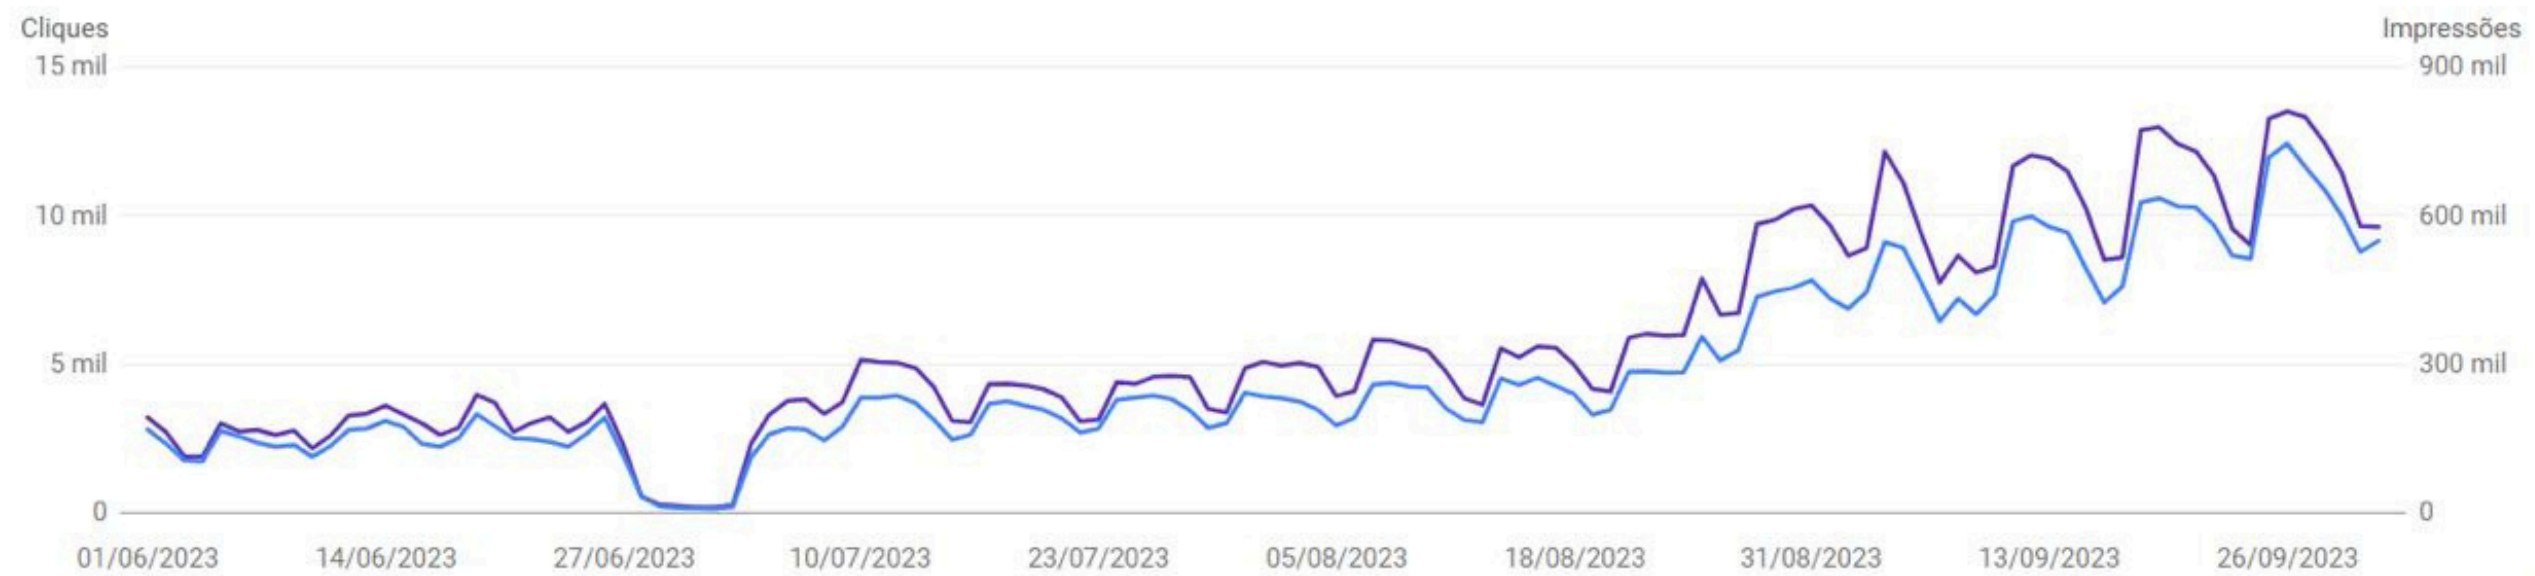

Total de impressõ...

42,4 mi

CTR média

1,4%

Posição média

10,4

Julho

Site

Fonte: SEMrush

Blog

Fonte: SEMrush

Agosto

Site

Fonte: SEMrush

Blog

Fonte: SEMrush

- Crescimento de 5% ao mês no cenário ideal;
- Crescimento até dezembro/23: 374.375 mil visitas.

Fonte: SEMrush

Comparativo do tráfego orgânico entre os meses de junho e julho no site

Julho

Tráfego orgânico: 698.658