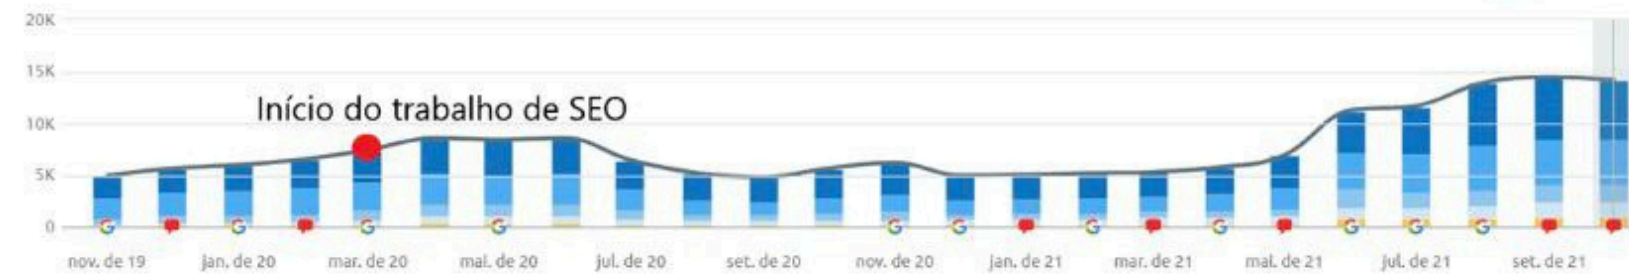

- Crescimento de 5% ao mês no cenário ideal;
- Crescimento até dezembro/23: 374.375 mil visitas.

Fonte: SEMrush

Comparativo do tráfego orgânico entre os meses de junho e julho no site

Julho

Tráfego orgânico: 698.658

Agosto

Tráfego orgânico: 847.551

Expectativa de crescimento

- Crescimento de 5% ao mês no cenário ideal;
- Crescimento até dezembro/23: 1.030 milhão visitas.

Fonte: SEMrush

Estimated Traffic Trend

Notes ▾

Pesquisa orgânica: [Redacted]

Tráfego
166,4K 10,23%

Custo do tráfego
R\$ 249,7K 1,95%

Tráfego com marca
1K -0,19%

Tráfego sem marca
165,4K 10,3%

Palavras-chave

Top 3 4-10 11-20 21-50 51-100 Total Anotações

1M 6M 1A 2A Tempo total

Dados SEMrush

Principais palavras-chave orgânicas

Palavra-chave	Pos.	Dif.	Volume	Tráfego, %
clima para amanhã	• → 30	nova	45.500.000	8,2
gengivoplastia antes e depois	1 → 1	0	12.100	3,41
cores de aparelho	6 → 6	0	110.000	3,3
tabela de cores de aparelho	1 → 1	0	8.100	2,28
gengivoplastia valor	1 → 1	0	6.600	1,86
invisalign antes e depois	1 → 1	0	6.600	1,86
preenchimento labial valor	1 → 1	0	5.400	1,52