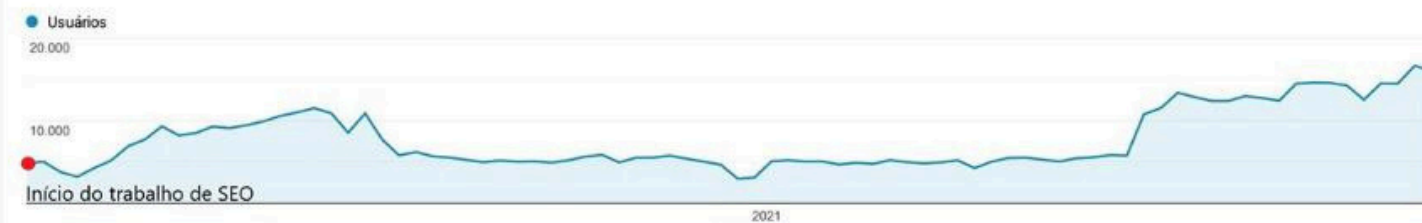

Início do trabalho de SEO

2021

Usuários

630.177

Novos usuários

624.653

Sessões

697.104

Número de sessões por usuário

1,11

Visualizações de página

1.607.775

Páginas / sessão

2,31

Duração média da sessão

00:00:30

Taxa de rejeição

5,61%

New Visitor Returning Visitor

Dados Google Search Console

Google Analytics Todos os dados do OralD...

[Ir para relatório](#)

Visão geral do público-alvo

1 de mar. de 2020 - 8 de out. de 2021

Todos os usuários
100,00% Usuários

Visão geral

New Visitor Returning Visitor

Palavras-chave
21,7K 9,78%

Tráfego
392K 21,72%

Custo do tráfego
R\$ 518,2K 43,09%

Tendência do tráfego estimado

Anotações