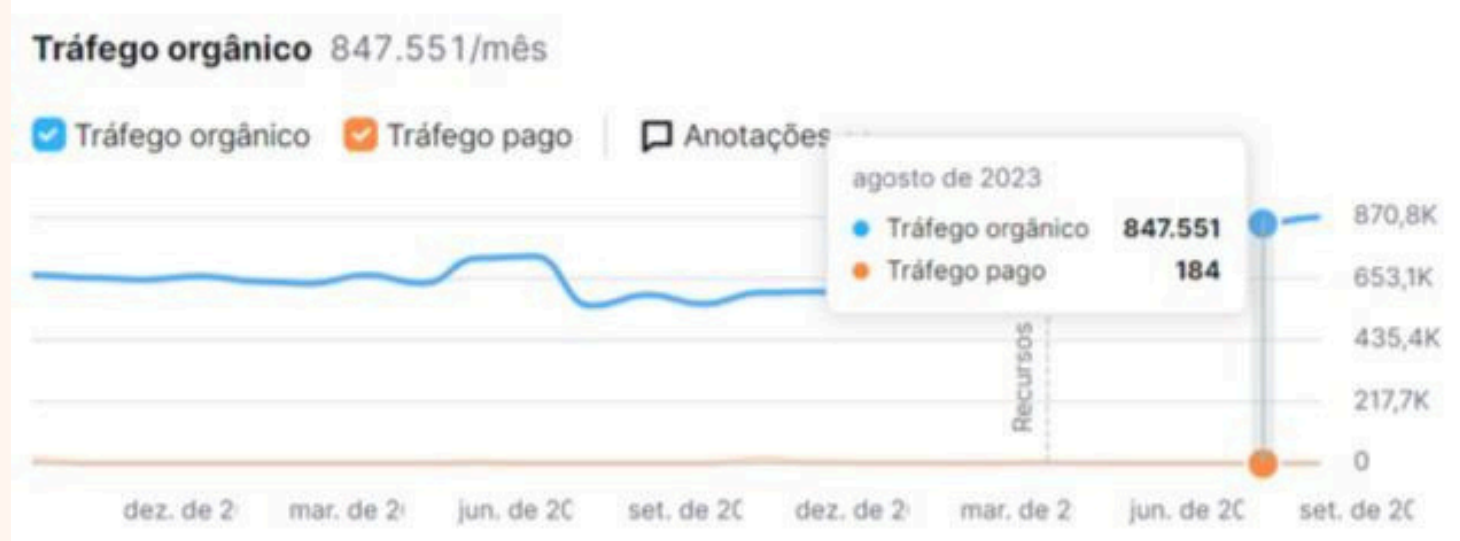

Tráfego orgânico 158.371/mês

Tráfego orgânico 307.148/mês

Comparativo do tráfego orgânico entre os meses de julho e agosto no blog

Julho

Tráfego orgânico: 152.830

Agosto

Tráfego orgânico: 307.148

Expectativa de crescimento

- Crescimento de 5% ao mês no cenário ideal;
- Crescimento até dezembro/23: 374.375 mil visitas.

Fonte: SEMrush

Comparativo do tráfego orgânico entre os meses de junho e julho no site

Julho

Tráfego orgânico: 698.658

Agosto

Tráfego orgânico: 847.551

Expectativa de crescimento

- Crescimento de 5% ao mês no cenário ideal;
- Crescimento até dezembro/23: 1.030 milhão visitas.

Fonte: SEMrush

Estimated Traffic Trend

Notes ▾

Pesquisa orgânica: [Redacted]