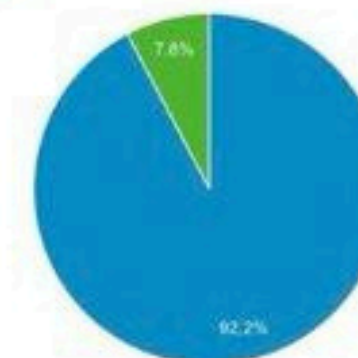

Dados SEMrush

Visão geral do público-alvo

Todos os usuários
100,00% Usuários

1 de mar. de 2020 - 8 de out. de 2021

Visão geral

Usuários

20.000

10.000

Início do trabalho de SEO

2021

Usuários

630.177

Novos usuários

624.653

Sessões

697.104

Número de sessões por usuário

1,11

Visualizações de página

1.607.775

Páginas / sessão

2,31

Duração média da sessão

00:00:30

Taxa de rejeição

5,61%

New Visitor Returning Visitor

Dados Google Search Console

Google Analytics Todos os dados do OralD...

[Ir para relatório](#)

Visão geral do público-alvo

1 de mar. de 2020 - 8 de out. de 2021