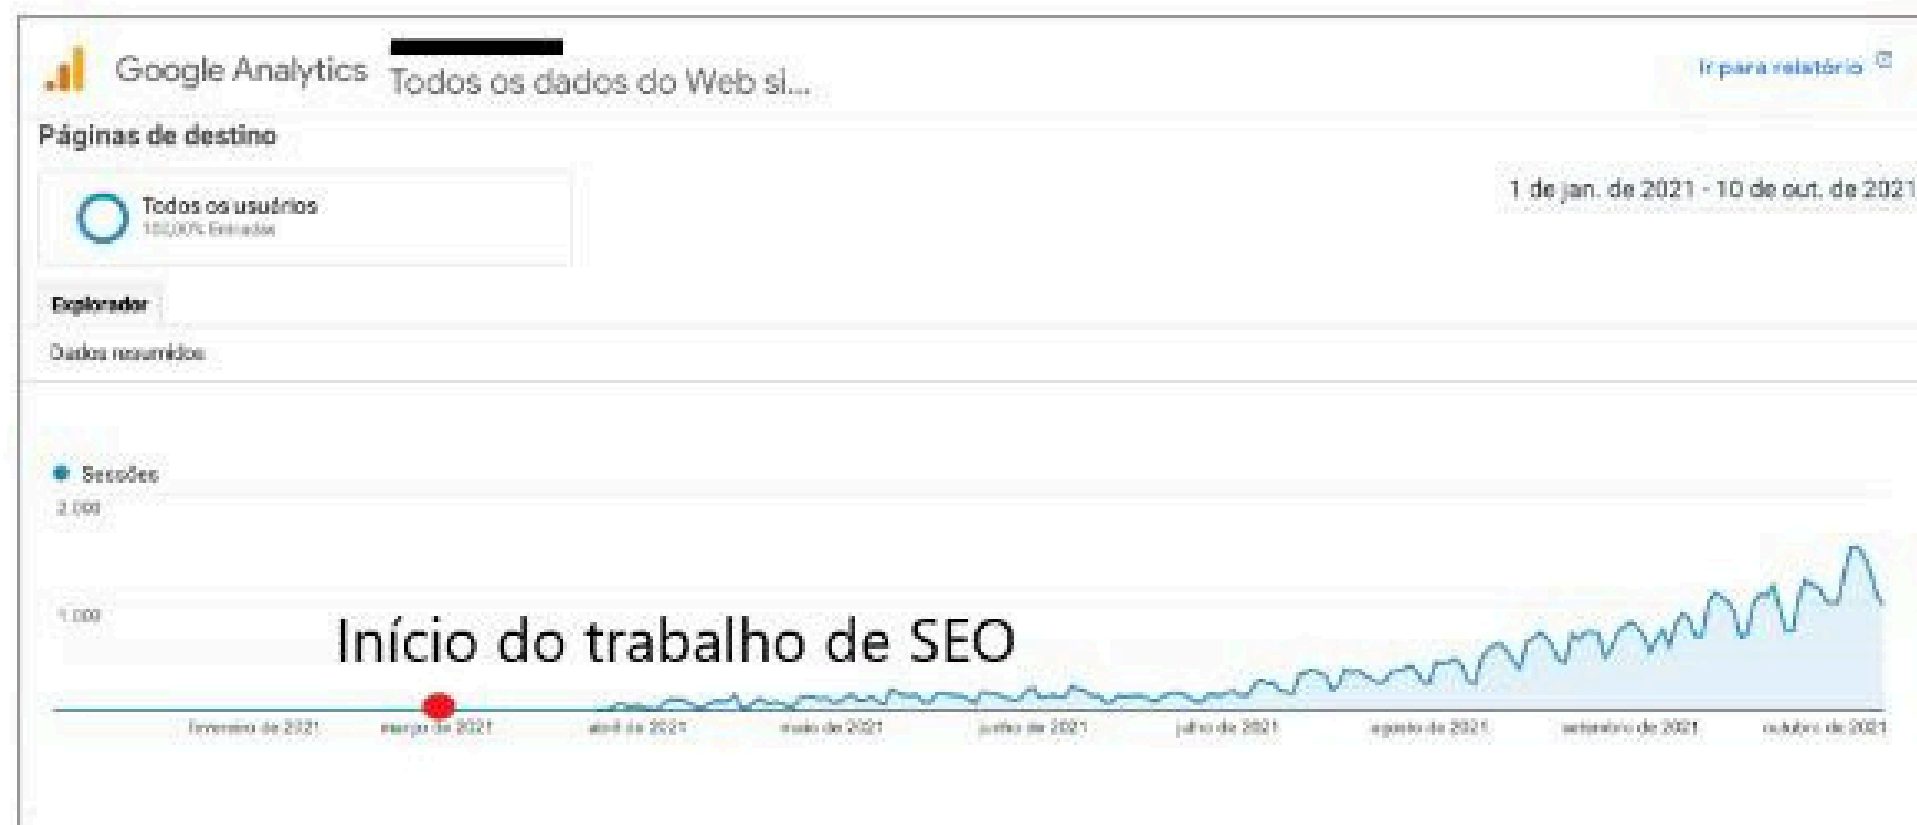

Manual do usuário | Enviar comentários

Todos os países | US | UK | BR | Computador | 21 de out. de 2021 | BRL

Exportar para PDF

Visão geral | Comparação de domínios | Crescimento | Comparação por país

Dados SEMrush.

Dados SEMrush. Crescimento expressivo nos acessos orgânicos do site institucional.

Dados Google Analytics.

Visão geral do público-alvo

Todos os usuários
100,00% Usuários

1 de jan. de 2021 - 10 de out. de 2021

Visão geral

Usuários

1.500

1.000

500

Início do trabalho de SEO

fevereiro de 2021

março de 2021

abril de 2021

maio de 2021

junho de 2021

julho de 2021

agosto de 2021

setembro de 2021

outubro de 2021

Usuários