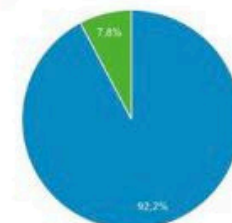

☒ New Visitor ☐ Returning Visitor