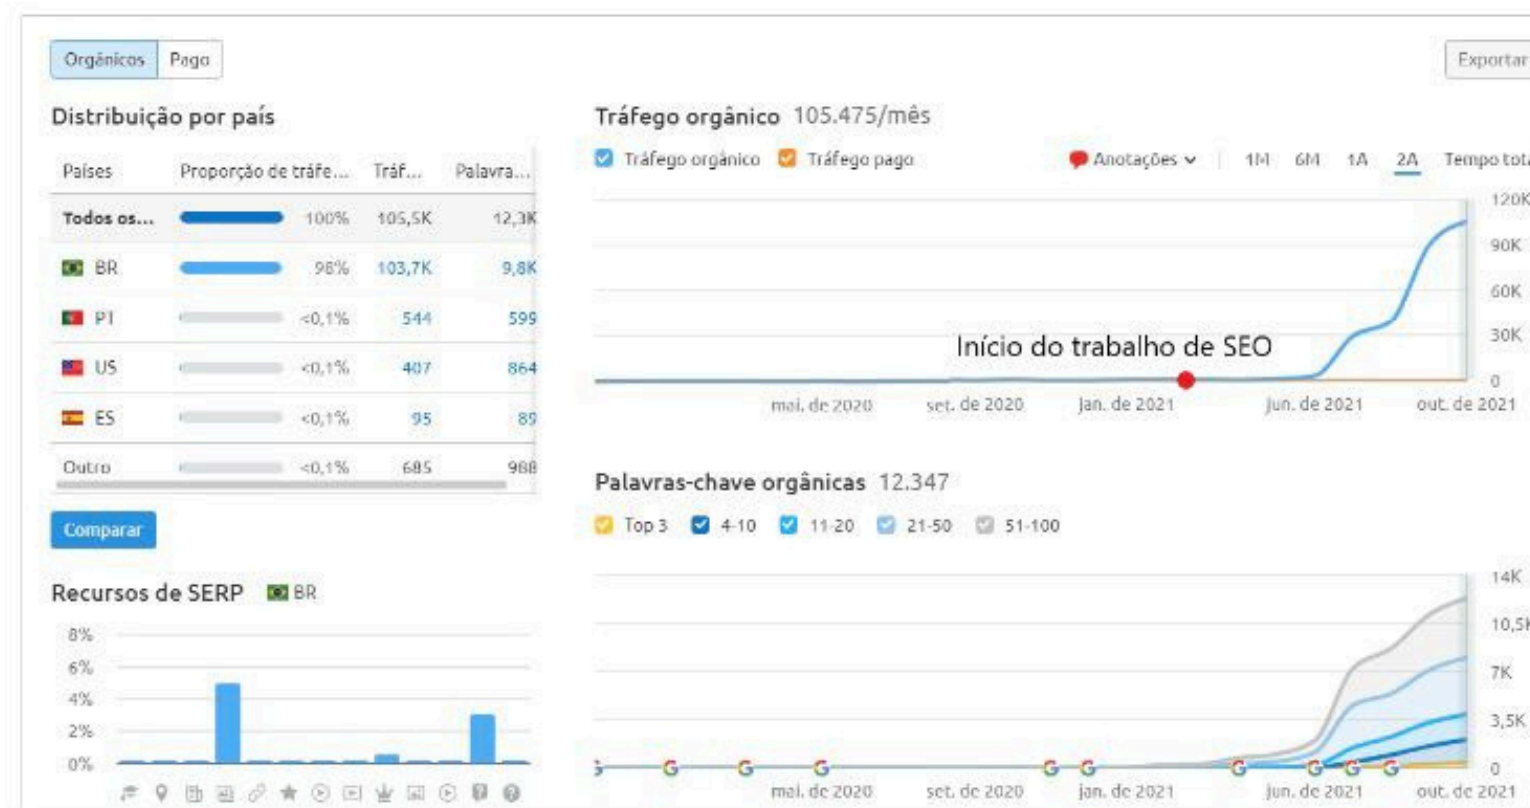

Manual do usuário | Enviar comentários

Todos os países | US | UK | BR | Computador | 21 de out. de 2021 | BRL

Exportar para PDF

Visão geral | Comparação de domínios | Crescimento | Comparação por país

Dados SEMrush.

Dados SEMrush. Crescimento expressivo nos acessos orgânicos do site institucional.

Dados Google Analytics.

Visão geral do público-alvo

Todos os usuários
100,00% Usuários

1 de jan. de 2021 - 10 de out. de 2021

Visão geral

Usuários

1.500

1.000

500

Início do trabalho de SEO

fevereiro de 2021

março de 2021

abril de 2021

maio de 2021

junho de 2021

julho de 2021

agosto de 2021

setembro de 2021

outubro de 2021

Usuários