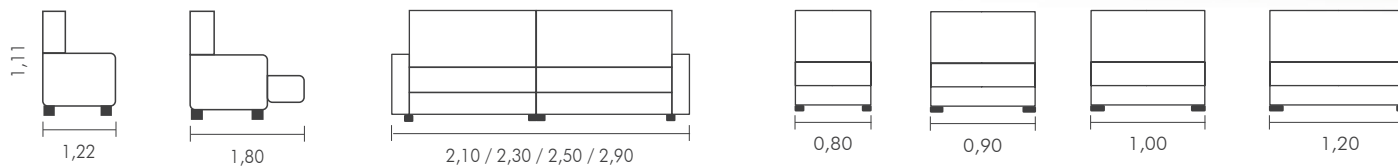

PARTES DESMONTÁVEIS:

- Estofados bipartido e encosto removível para transporte facilitado;