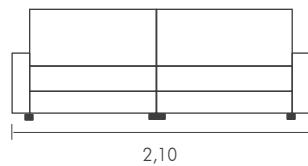

PARTES DESMONTÁVEIS:

- Estofado bipartido.