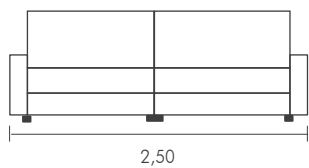

MOLAS NO
ASSENTO

*Braço: 0,17