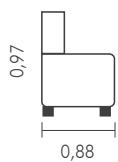

OBSERVAÇÃO:

- Conjunto 3 e 2 lugares.

**MOLAS NO
ASSENTO**

*Braço: 0,25