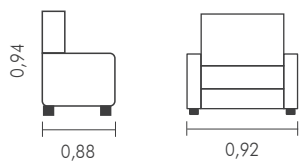

BRAÇO: 17 cm com revestimento interno blindado e espuma D20;

ENCOSTO:

- Encosto fixo com almofadas soltas em 100% fibra siliconizada;

ASSENTO:

- Assento fixo em espuma D-28 Soft, com percintas elásticas importadas italianas 60 mm.