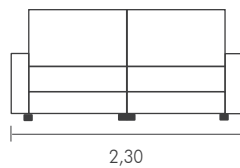

MOLAS NO
ASSENTO

*Braço: 0,17