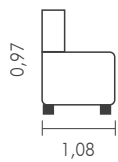

PARTES DESMONTÁVEIS:

- Estofado bipartido.