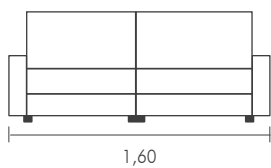

OBSERVAÇÃO:

- Conjunto 3 e 2 lugares.

**MOLAS NO
ASSENTO**

*Braço: 0,25