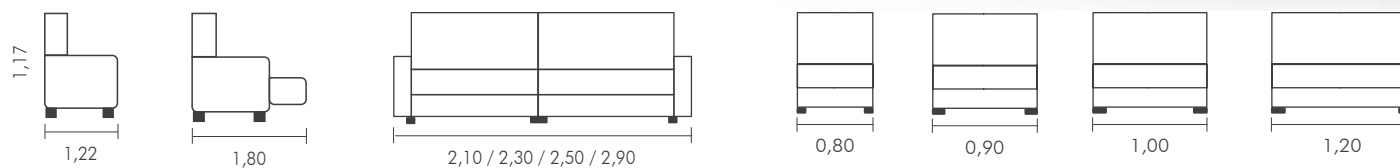

*Braço: 0,25