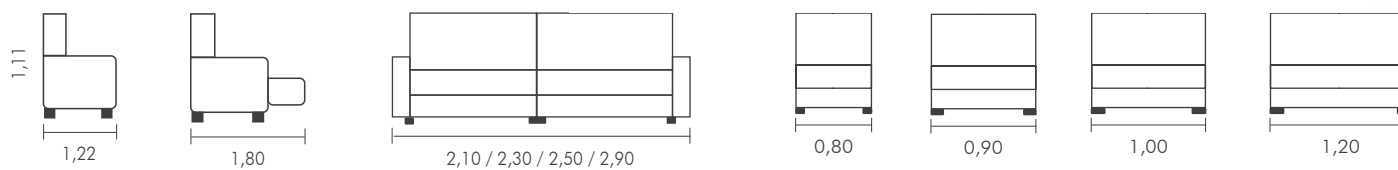

PARTES DESMONTÁVEIS:

- Estofados bipartido e encosto removível para transporte facilitado;