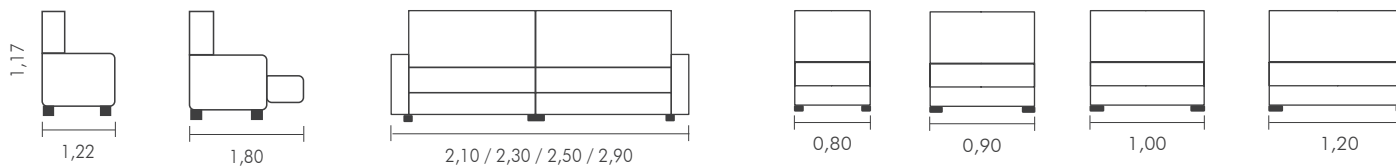

PARTES DESMONTÁVEIS:

- Estofados bipartido e encosto removível para transporte facilitado;

**Acompanha 2 almofadas decorativas 50x50