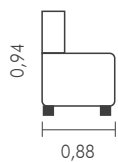

MOLAS NO
ASSENTO

*Braço: 0,17