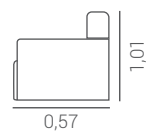

ALTURA: 28 / 24 e 20m.

MACIO

120kg

Desempenho

SOFÁ-CAMA

LORENA

ESPECIFICAÇÕES:

Comprimento: 1,95 cm
Altura: 1,01 cm
Encosto: 0,57 cm
Assento: 0,57 cm