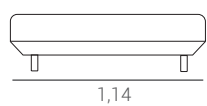

ALTURA: 28 / 24 e 20m.

MACIO

120kg

Desempenho

SOFÁ-CAMA

LORENA

ESPECIFICAÇÕES:

Comprimento: 1,95 cm
Altura: 1,01 cm
Encosto: 0,57 cm
Assento: 0,57 cm