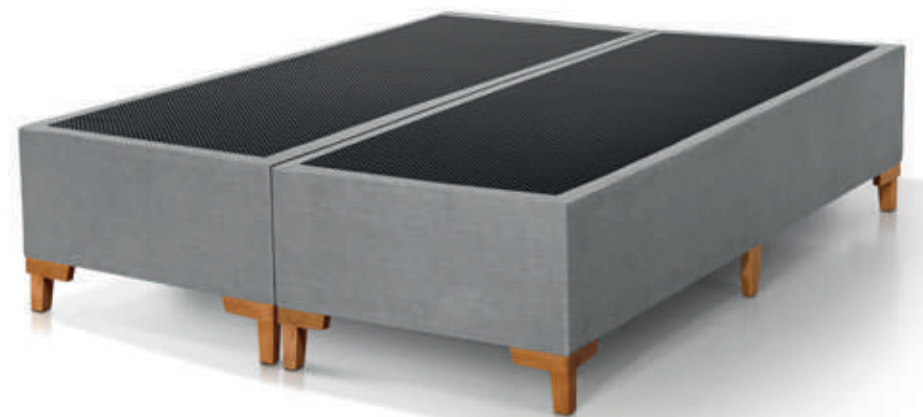

BOX NOBEL

ESPECIFICAÇÕES:

Tecidos: Linho, Veludo, Korino, Monumentalle

ALTURA C/ PÉS: 41cm