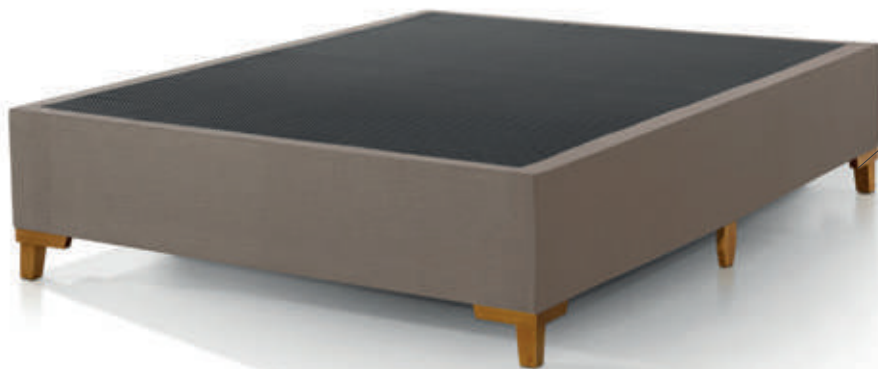

BOX NOBEL

ESPECIFICAÇÕES:

Tecidos: Linho, Veludo, Korino, Monumentalle

ALTURA C/ PÉS: 41cm