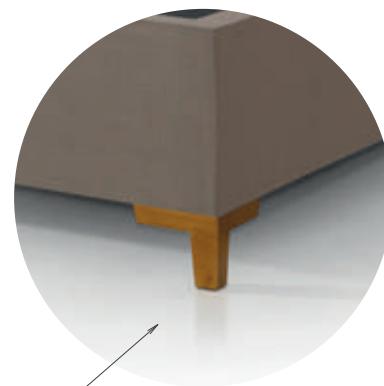

BOX NOBEL

ESPECIFICAÇÕES:

Tecidos: Linho, Veludo, Korino, Monumentalle

ALTURA C/ PÉS: 41cm