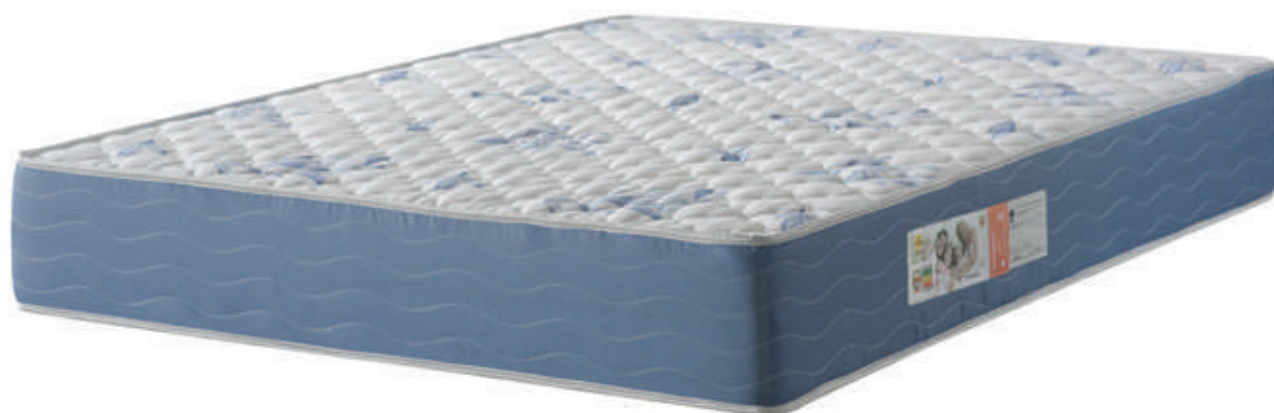

EXTREMAMENTE
FIRME

150kg

RAINHA D45

LINHA ESPUMA

ESPECIFICAÇÕES:

Especificações: Colchão de Espuma de Poliuretano Densidade 45, revestido com Tecido 100% Poliéster Matelado. Aconselhado para pessoas que gostam de repousar em um colchão confortável e extremamente firme

ALTURA: 25 / 20 / 16 e 14cm.

EXTREMAMENTE
FIRME

150kg

AZIENDA

LINHA MISTA

ESPECIFICAÇÕES:

Colchão de Espuma de Poliuretano Densidade 45; núcleo com placa de EPS puro de alta qualidade; revestido com Tecido em Malha 200 gr. Aconselhado para pessoas que gostam de repousar em um colchão confortável e firme.