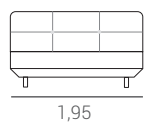

ALTURA: 28 / 24 e 20m.

MACIO

120kg

Desempenho

SOFÁ-CAMA

LORENA

ESPECIFICAÇÕES:

Comprimento: 1,95 cm
Altura: 1,01 cm
Encosto: 0,57 cm
Assento: 0,57 cm