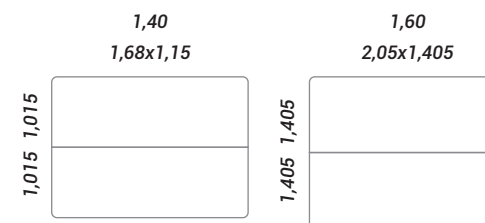

****Colchão ilustrativo, não acompanha o produto.**

base

ORIENTAL

SOLTEIRO - Medidas:

Altura: 0,27m
Profundidade: 0,98m
Comprimento: 1,93m
Tecido: Veludo 716

1 CAIXA INTEIRA

CASAL (1,40) - Medidas:

Altura: 0,27m
Profundidade: 1,48m
Comprimento: 1,93m
Tecido: Veludo 716

1 CAIXA INTEIRA

QUEEN (1,60) BIPARTIDO HORIZONTAL

Medidas:

Altura: 0,27m
Profundidade: 1,68m
Comprimento: 2,03m
Tecido: Veludo 716

KING (1,95) BIPARTIDO HORIZONTAL - Medidas:

Altura: 0,27m
Profundidade: 2,05m
Comprimento: 2,09m
Tecido: Veludo 716

****Colchão ilustrativo, não acompanha o produto.**

bicama

BANGKOK

Medidas:

Comprimento 1,90m
Profundidade: 1,30m
Altura aberto: 0,42m
Altura fechado: 0,92m
Pé: Alumínio
Tecido: Veludo 702

puff c/ pé de ferro