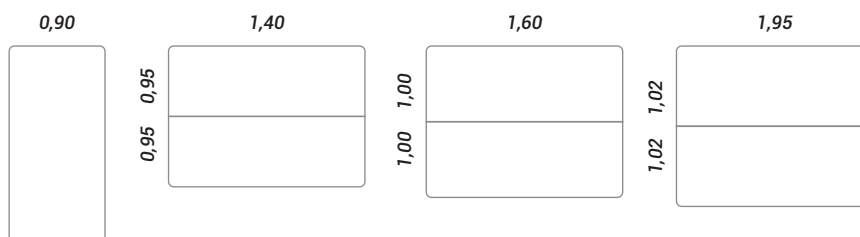

base box bipartida

BIAZI

Medidas:

Comprimento: 0,90 / 1,40 / 1,60 / 1,95m

Alura com pés: 0,40m

Pés: 0,18m

Tecido: Linho 1207

***PRODUTO NÃO ACOMPANHA FRAME
(OPCIONAL)**

****Colchão ilustrativo, não acompanha o produto.**

base

ORIENTAL

SOLTEIRO - Medidas:

Altura: 0,27m
Profundidade: 0,98m
Comprimento: 1,93m
Tecido: Veludo 716

1 CAIXA INTEIRA

CASAL (1,40) - Medidas:

Altura: 0,27m
Profundidade: 1,48m
Comprimento: 1,93m
Tecido: Veludo 716

1 CAIXA INTEIRA

QUEEN (1,60) BIPARTIDO HORIZONTAL

Medidas:

Altura: 0,27m
Profundidade: 1,68m
Comprimento: 2,03m
Tecido: Veludo 716

KING (1,95) BIPARTIDO HORIZONTAL - Medidas:

Altura: 0,27m
Profundidade: 2,05m
Comprimento: 2,09m
Tecido: Veludo 716