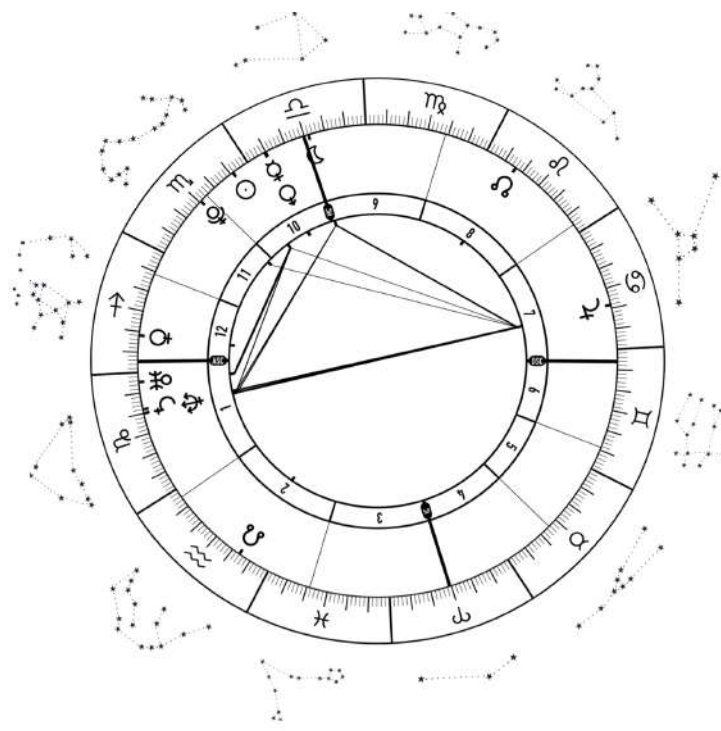

ASTRO DIAMANTINA

#5C2751

RGB: 92/39/81

CMYK: 62/92/39/32

#C6A136

RGB: 198/161/54

CMYK: 24/34/96/1

#E5E4DC

RGB: 229/228/220

CMYK: 9/7/12/0

#2F4F4E

RGB: 47/79/78

CMYK: 80/52/59/37

diamante

12 signos
no mapa

geometria
sagrada