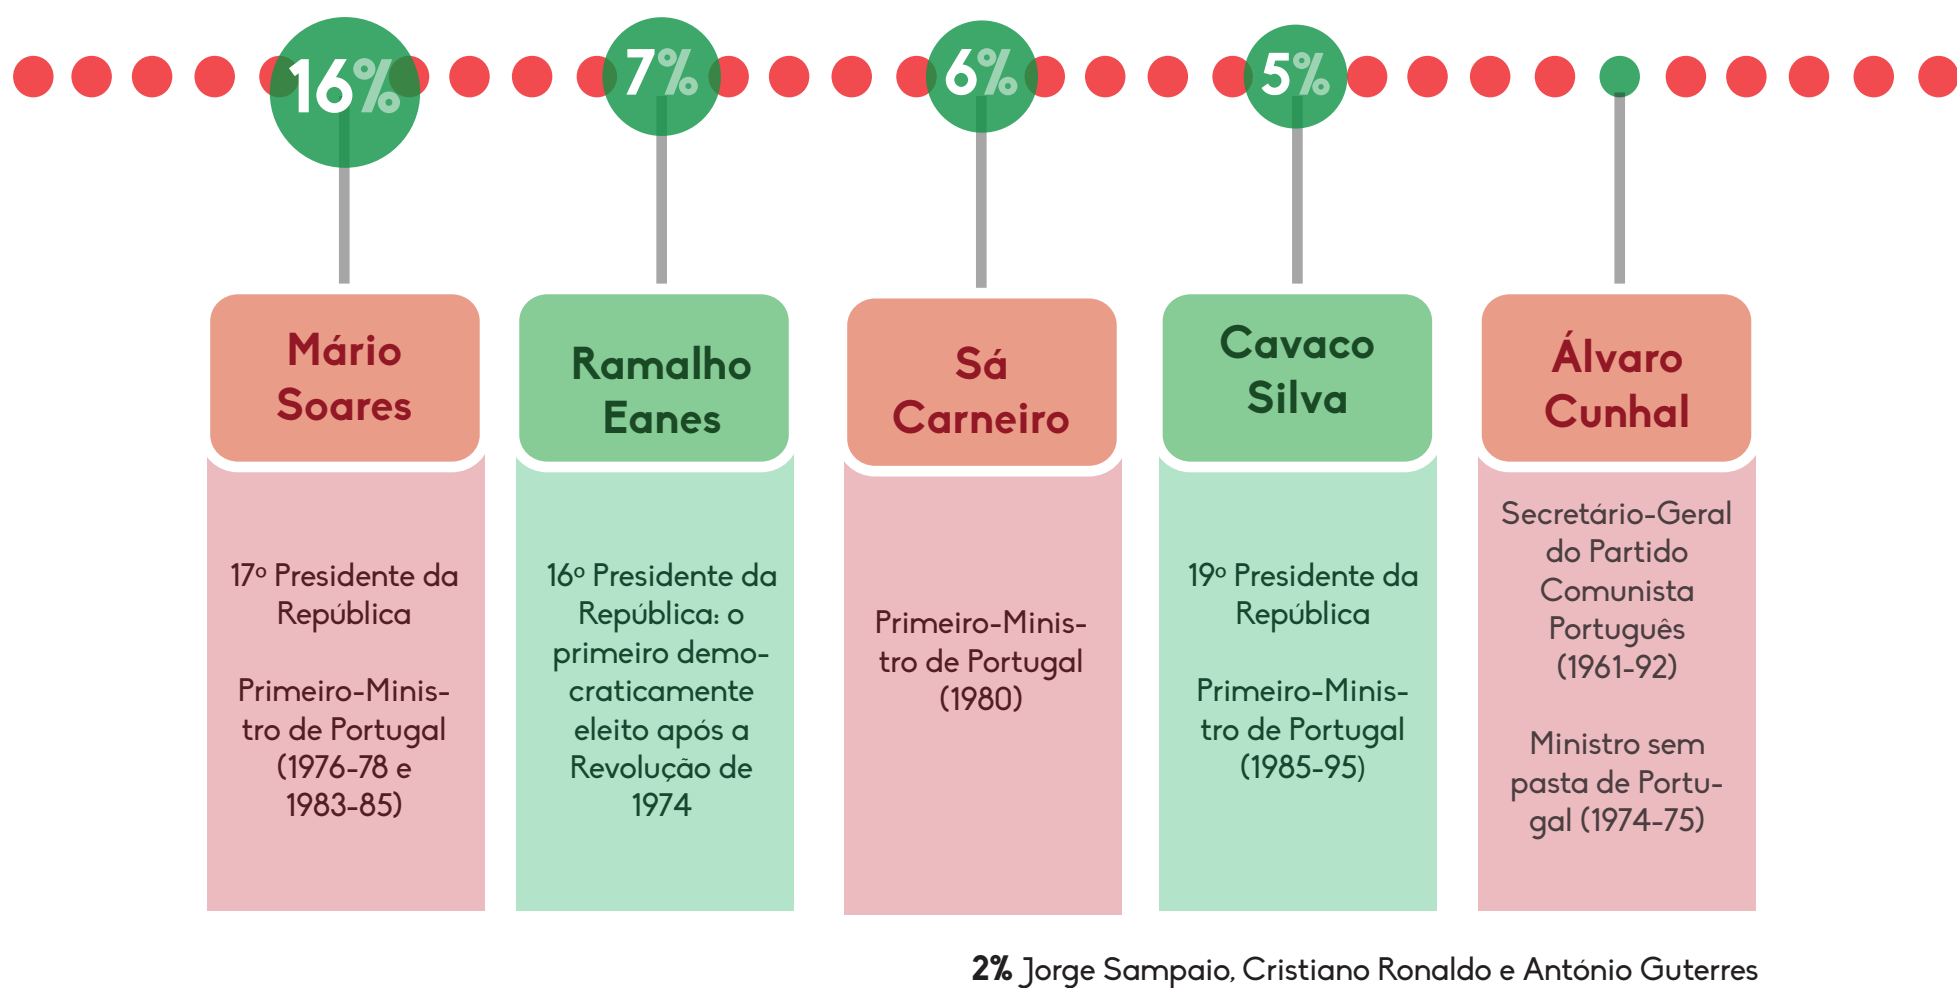

PERSONALIDADES QUE AFETARAM MAIS POSITIVAMENTE O PAÍS