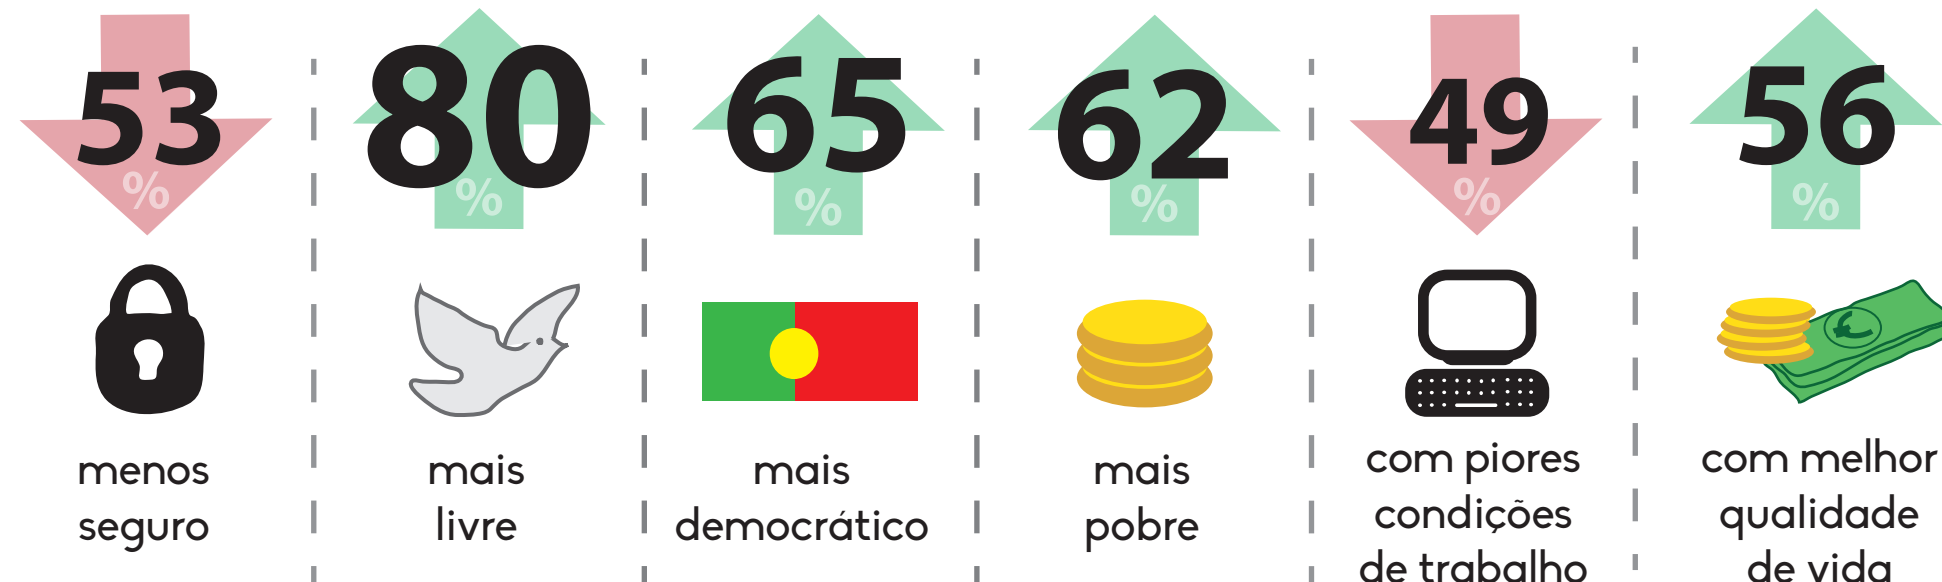

OS PORTUGUESES ACHAM QUE PORTUGAL ESTÁ....