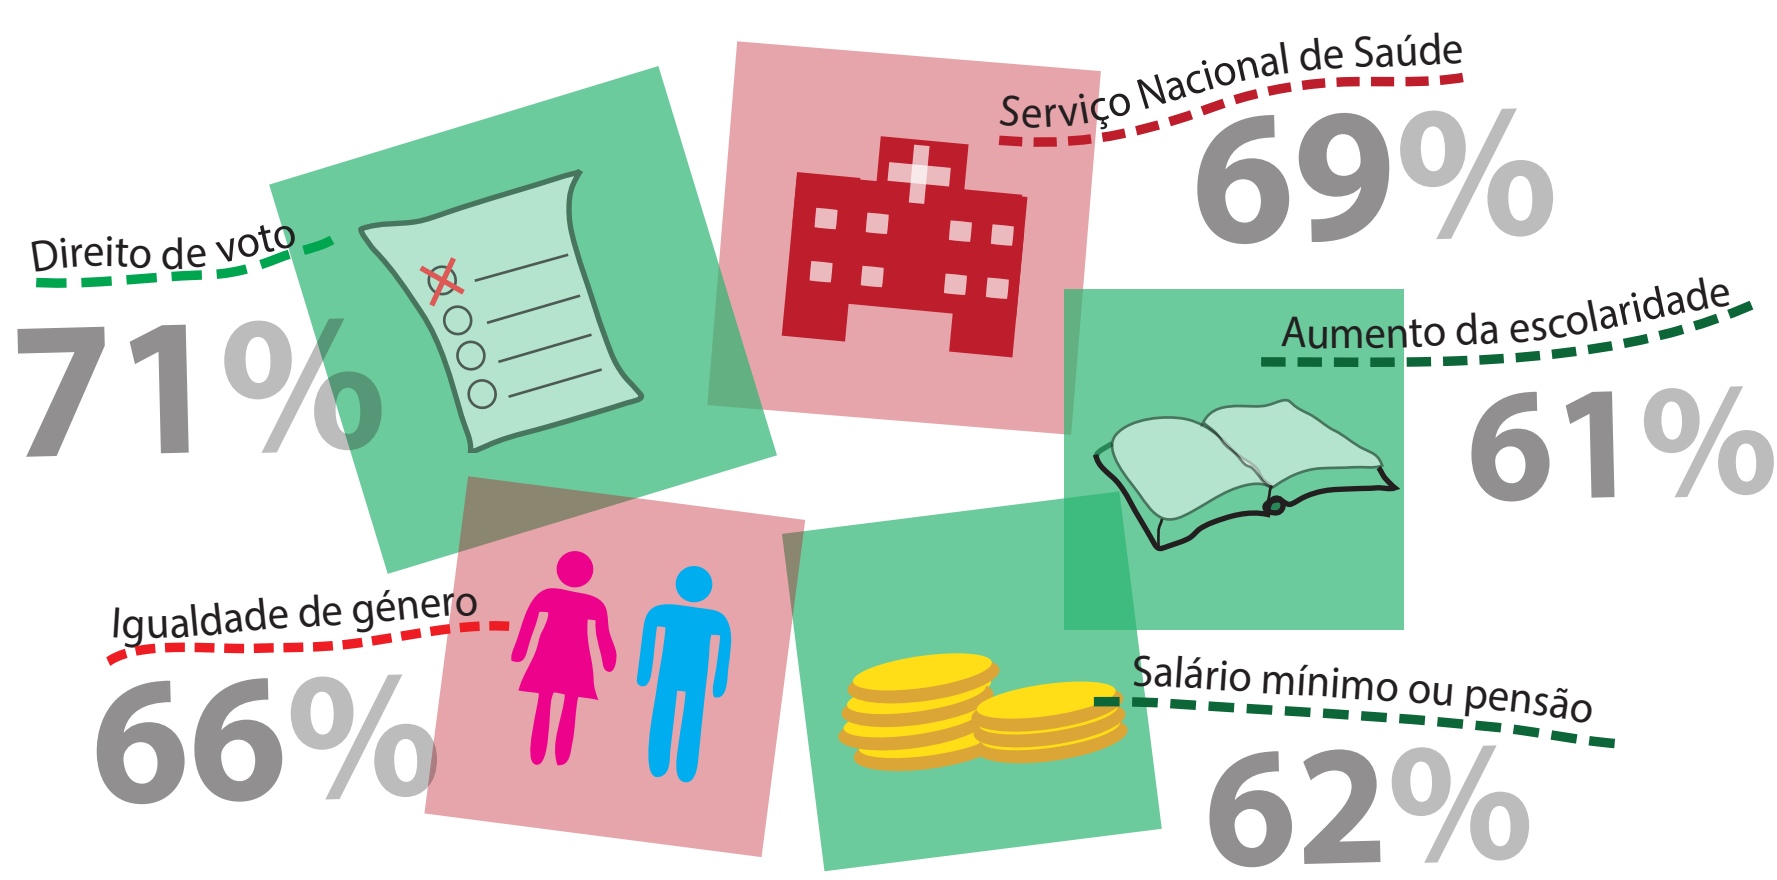

## PERSONALIDADE QUE AFETOU MAIS O PAÍS DEPOIS DA REVOLUÇÃO

Mário Soares 23%

Cavaco Silva 11%

José Sócrates 5%

Ramalho Eanes 3%

Opinião em relação ao funcionamento da democracia

Insatisfeitos  
 Satisfeitos

## MUDANÇAS MAIS SIGNIFICATIVAS PARA O PAÍS