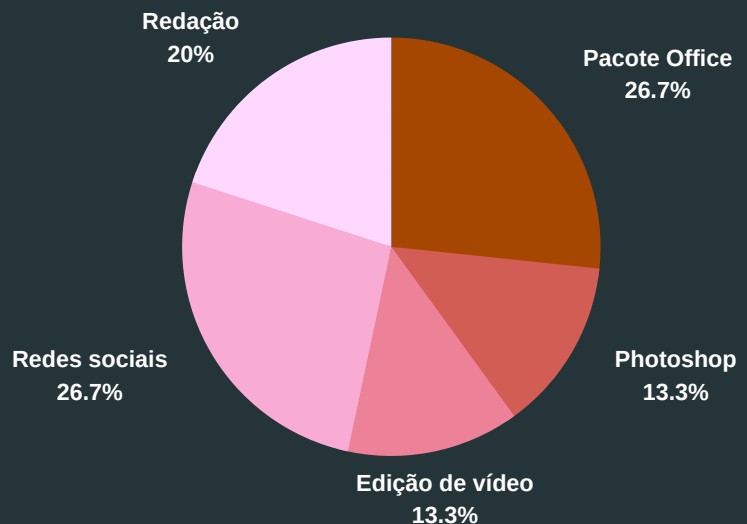

Habilidades

Contato

(11) 95396-6105

a.carolinafiel@gmail.com