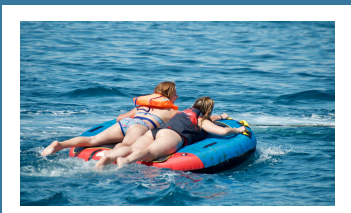

## TARIFS

⚓ Scooter de mer	300€
⚓ Jet ski à bras	220€
⚓ Flyboard	350€
⚓ Vidéo drone	100€
⚓ Engins tractés avec le Jetski	50€

NE PAS JETER SUR LA VOIE PUBLIQUE

Port de Cannes

+33 (0)6 63 86 65 71

+33 (0)6 26 46 24 67

## OPEN SUNSEEKER 11m

Capacité 10 personnes - 440 cv

Inclus :

- ⚓ Skipper
- ⚓ Ile Géante
- ⚓ Paddle
- ⚓ Sea scooter